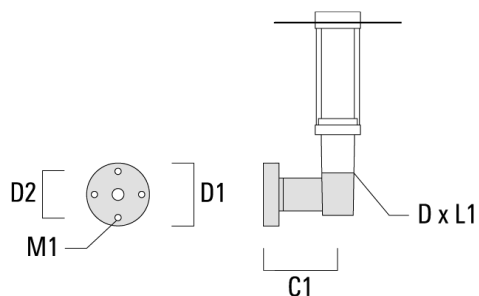

Lanterne livrée pré-câblée pour un branchement facile en pied de mât.

Hauteur de mât recommandée selon la puissance: 3 à 6m. Luminaire livré en standard avec alimentation DALI.

Poids	9.70 kg
Distribution de la lumière	symétrique, lentille diffusante circulaire 360° [C60]
Source lumineuse	LED-FT-37W / 700 mA - 3000 K
IRC	80
Alimentation électrique	ballast électronique
LEDs	1
Rated input power	42 W

Accessoires Optiques**Light shield**

Description	Référence	H1
LS180-[C60]	159-0321	120

Accessoires d'installation

Crosses murales et Crosses pour mât RZ

Description	Référence	C1	D1	D2	D x L1	M1	Poids (kg)
RZ0-400 crosse murale	115-1324	277	231	195	76 x 80	12	3.50