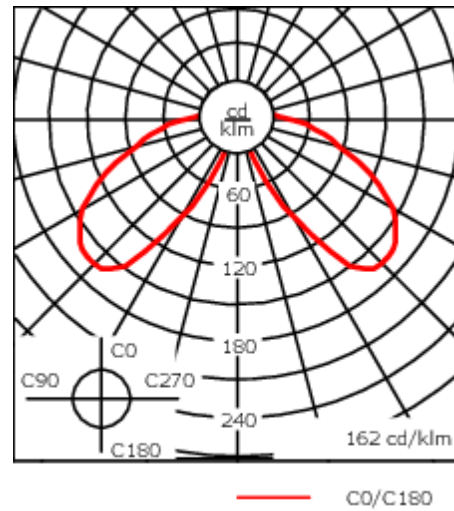

Lanterne livrée pré-câblée pour un branchement facile en pied de mât.

Hauteur de mât recommandée selon la puissance: 3 à 6m. Luminaire livré en standard avec alimentation DALI.

Poids	9.70 kg
Distribution de la lumière	symétrique, lentille diffusante circulaire 360° [C60]
Source lumineuse	LED-FT-37W / 700 mA - 3000 K
IRC	80
Alimentation électrique	ballast électronique
LEDs	1
Rated input power	42 W

info.switzerland@we-ef.com - https://we-ef.com/ch_fr

Sous réserve de modifications techniques et d'erreurs. - Généré le 23/11/2024

Spécifications

Description du matériel

Corps	Corps en fonte d'aluminium
Lentille	PMMA
Couleurs	<div style="display: flex; align-items: center;"> <div style="width: 20px; height: 15px; background-color: black; margin-right: 5px;"></div> RAL9004 Noir de sécurité </div> <div style="display: flex; align-items: center; margin-top: 5px;"> <div style="width: 20px; height: 15px; background-color: gray; margin-right: 5px;"></div> RAL9007 Aluminium gris </div> <div style="display: flex; align-items: center; margin-top: 5px;"> <div style="width: 20px; height: 15px; background-color: darkgray; margin-right: 5px;"></div> RAL7016 Gris anthracite </div> <div style="display: flex; align-items: center; margin-top: 5px;"> <div style="width: 20px; height: 15px; background-color: lightgray; margin-right: 5px;"></div> RAL9016 Blanc signalisation </div>
Joint	Joint silicone CCG®
Visserie	PCS Inox avec recouvrement polymère
IP	IP66
IK	IK08
Protection contre la corrosion	5CE
Surface exposée au vent	0.190 m ²