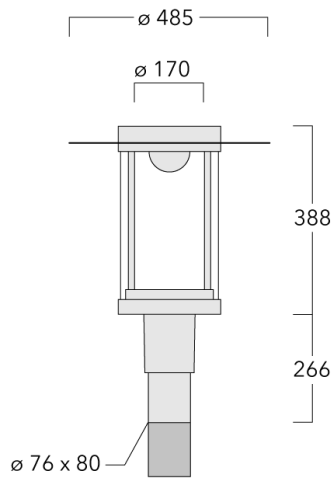

115-1740

ZAT460-COB

we-ef

Description

IP66. Classe I. Classe II sur demande. IK08. Corps en fonte d'aluminium. Visserie inox avec traitement PCS. Protection contre la corrosion 5CE. Joint silicone CCG® (compression contrôlée). Vasque autonettoyante sablée en PMMA. Lentille diffusante 360° LED.

Lanterne livrée pré-câblée pour un branchement facile en pied de mât.

Hauteur de mât recommandée selon la puissance: 3 à 6m. Luminaire livré en standard avec alimentation DALI.

Poids	9.70 kg
Distribution de la lumière	symétrique, lentille diffusante circulaire 360° [C60]
Source lumineuse	LED-FT-37W / 700 mA - 3000 K
IRC	80
Alimentation électrique	ballast électronique
LEDs	1
Rated input power	42 W

info.switzerland@we-ef.com - https://we-ef.com/ch_fr

Sous réserve de modifications techniques et d'erreurs. - Généré le 23/11/2024

Spécifications

Description du matériel

Corps	Corps en fonte d'aluminium
Lentille	PMMA
Couleurs	<div style="display: flex; align-items: center;"> <div style="width: 20px; height: 15px; background-color: black; margin-right: 5px;"></div> RAL9004 Noir de sécurité </div> <div style="display: flex; align-items: center; margin-top: 5px;"> <div style="width: 20px; height: 15px; background-color: gray; margin-right: 5px;"></div> RAL9007 Aluminium gris </div> <div style="display: flex; align-items: center; margin-top: 5px;"> <div style="width: 20px; height: 15px; background-color: darkgray; margin-right: 5px;"></div> RAL7016 Gris anthracite </div> <div style="display: flex; align-items: center; margin-top: 5px;"> <div style="width: 20px; height: 15px; background-color: lightgray; margin-right: 5px;"></div> RAL9016 Blanc signalisation </div>
Joint	Joint silicone CCG®
Visserie	PCS Inox avec recouvrement polymère
IP	IP66
IK	IK08
Protection contre la corrosion	5CE
Surface exposée au vent	0.190 m ²

RZ2-400 crosse double	115-1323	258			76 x 100		4.90
-----------------------	----------	-----	--	--	----------	--	------