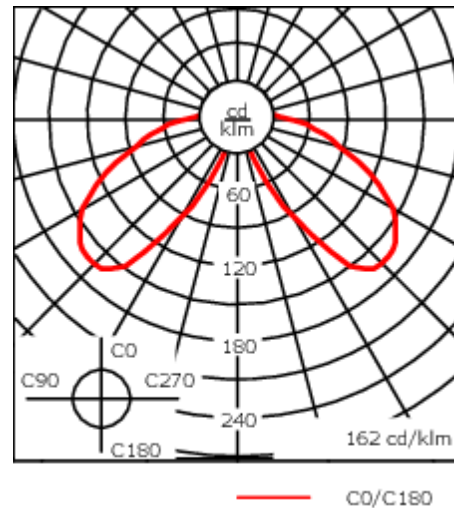

115-1741

ZAT460-COB

we-ef

Spécifications

Description du matériel

Corps	Corps en fonte d'aluminium
Lentille	PMMA
Couleurs	RAL9004 Noir de sécurité RAL9007 Aluminium gris RAL7016 Gris anthracite RAL9016 Blanc signalisation
Joint	Joint silicone CCG®
Visserie	PCS Inox avec recouvrement polymère
IP	IP66
IK	IK08
Protection contre la corrosion	5CE
Surface exposée au vent	0.190 m²

Description électrique

Driver	Driver électronique
Power factor	> 0.9

WE-EF Switzerland AG

Himmelrichstrasse 6, 6003 Luzern - Téléphone: +41 22 752 49 94

info.switzerland@we-ef.com - <https://we-ef.com/ch_fr>

Sous réserve de modifications techniques et d'erreurs. - Généré le 23/11/2024