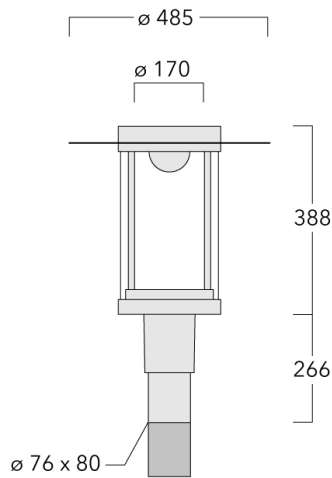

115-1741

ZAT460-COB

we-ef

Description

IP66. Classe I. Classe II sur demande. IK08. Corps en fonte d'aluminium. Visserie inox avec traitement PCS. Protection contre la corrosion 5CE. Joint silicone CCG® (compression contrôlée). Vasque autonettoyante sablée en PMMA. Lentille diffusante 360° LED.

Lanterne livrée pré-câblée pour un branchement facile en pied de mât.

Hauteur de mât recommandée selon la puissance: 3 à 6m. Luminaire livré en standard avec alimentation DALI.

Poids	9.70 kg
Distribution de la lumière	symétrique, lentille diffusante circulaire 360° [C60]
Source lumineuse	LED-FT-37W / 700 mA - 4000 K
IRC	80
Alimentation électrique	ballast électronique
LEDs	1
Rated input power	42 W

info.switzerland@we-ef.com - https://we-ef.com/ch_fr

Sous réserve de modifications techniques et d'erreurs. - Généré le 23/11/2024

115-1741**ZAT460-COB****we-ef**

Spécifications

Description du matériel

Corps	Corps en fonte d'aluminium
Lentille	PMMA
Couleurs	<div style="display: flex; align-items: center;"> <div style="width: 20px; height: 15px; background-color: black; margin-right: 5px;"></div> RAL9004 Noir de sécurité </div> <div style="display: flex; align-items: center; margin-top: 5px;"> <div style="width: 20px; height: 15px; background-color: gray; margin-right: 5px;"></div> RAL9007 Aluminium gris </div> <div style="display: flex; align-items: center; margin-top: 5px;"> <div style="width: 20px; height: 15px; background-color: darkgray; margin-right: 5px;"></div> RAL7016 Gris anthracite </div> <div style="display: flex; align-items: center; margin-top: 5px;"> <div style="width: 20px; height: 15px; background-color: lightgray; margin-right: 5px;"></div> RAL9016 Blanc signalisation </div>
Joint	Joint silicone CCG®
Visserie	PCS Inox avec recouvrement polymère
IP	IP66
IK	IK08
Protection contre la corrosion	5CE
Surface exposée au vent	0.190 m ²