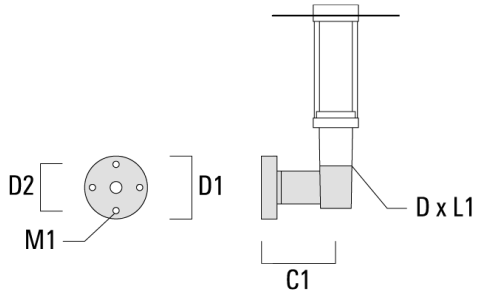

Light shield

Description	Référence	H1
LS180-[C60]	159-0321	120

Accessoires d'installation

Crosses murales et Crosses pour mât RZ

Description	Référence	C1	D1	D2	D x L1	M1	Poids (kg)
RZO-400 crosse murale	115-1324	277	231	195	76 x 80	12	3.50