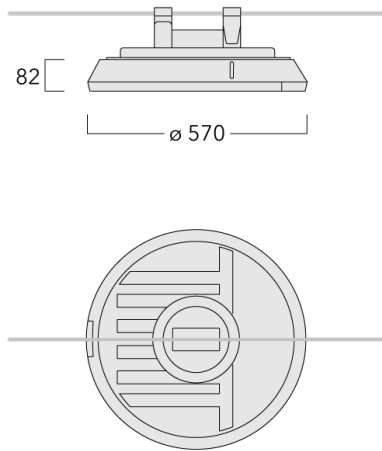

Spécifications

Description du matériel

Corps	Corps en fonte d'aluminium, visserie inox avec traitement PCS
Lentille	Lentille LED en PMMA, technologie OLC® - Verre de sécurité anti-reflet
Couleurs	RAL9004 Noir de sécurité RAL9007 Aluminium gris RAL7016 Gris anthracite RAL9016 Blanc signalisation
Joint	Joint silicone CCG®
Visserie	PCS Inox avec recouvrement polymère
IP	IP66
IK	IK07
Protection contre la corrosion	5CE
Surface exposée au vent	0.074 m²

Description électrique

Alimentation électrique	220-240V / 50-60 Hz
Driver	Driver électronique
Power factor	> 0.9

WE-EF Switzerland AG