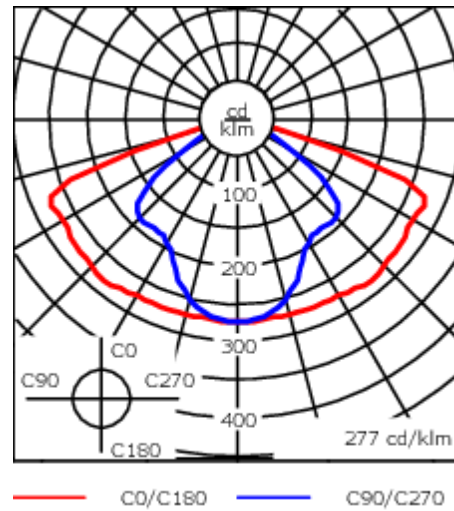

Spécifications

Description du matériel

Corps	Corps en fonte d'aluminium, visserie inox avec traitement PCS
Lentille	Lentille LED en PMMA, technologie OLC® - Verre de sécurité anti-reflet
Couleurs	RAL9004 Noir de sécurité RAL9007 Aluminium gris RAL7016 Gris anthracite RAL9016 Blanc signalisation
Joint	Joint silicone CCG®
Visserie	PCS Inox avec recouvrement polymère
IP	IP66
IK	IK07
Protection contre la corrosion	5CE
Surface exposée au vent	0.074 m²

Description électrique

Alimentation électrique	220-240V / 50-60 Hz
Driver	Driver électronique
Power factor	> 0.9

WE-EF Switzerland AG