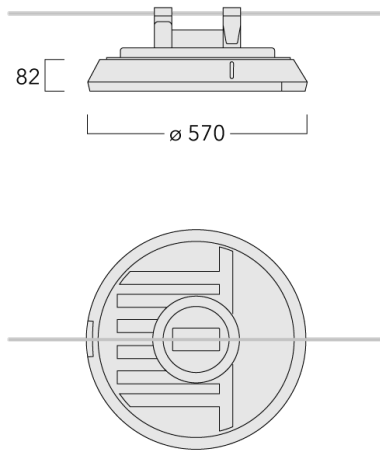

Inklusive Seilaufhängung für Seildurchmesser 6-12 mm. Seil-Neigungswinkelausgleich: max. 10°.

Gewicht	14.70 kg
Lichtverteilung	asymmetrisch seitlich [S70]
Lichtquelle	LED-36/18W/18W / 350 mA - 4000 K
CRI	80
Netz	EVG
LEDs	36
Bemessungsleistung	38 W

Nominal Lichtstrom (lm)

LED Lumen	170
Total Lumen	6120
Tj	85

Bemessungslichtstrom (lm)

LED Lumen	147.7
Total Lumen	5317.8
Ta	25

Spezifikationen

Materialbeschreibung

Gehäuse	Marine-grade, die-cast aluminium alloy
Abdeckung	Entspiegeltes Sicherheitsglas, abklappbar
Farben	<div style="display: flex; align-items: center;"> <div style="width: 20px; height: 15px; background-color: black; margin-right: 5px;"></div> <div style="margin-right: 10px;">RAL9004 Signalschwarz</div> </div> <div style="display: flex; align-items: center;"> <div style="width: 20px; height: 15px; background-color: gray; margin-right: 5px;"></div> <div style="margin-right: 10px;">RAL9007 Graualuminium</div> </div> <div style="display: flex; align-items: center;"> <div style="width: 20px; height: 15px; background-color: darkgray; margin-right: 5px;"></div> <div style="margin-right: 10px;">RAL7016 Anthrazitgrau</div> </div> <div style="display: flex; align-items: center;"> <div style="width: 20px; height: 15px; background-color: lightgray; margin-right: 5px;"></div> <div>RAL9016 Verkehrsweiß</div> </div>
Dichtung	CCG® Silikondichtung
Schrauben	PCS beschichtete Edelstahlschrauben
Schutzart	IP66
Schlagfestigkeit	IK07
Korrosionsbeständigkeit	5CE
Windangriffsfläche	0.074 m ²