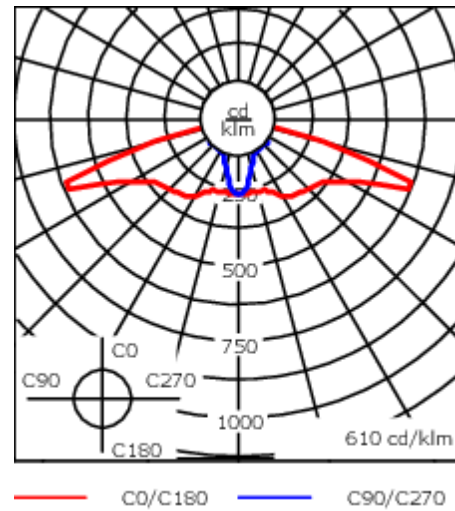

Inklusive Seilaufhängung für Seildurchmesser 6-12 mm. Seil-Neigungswinkelausgleich: max. 10°.

Gewicht	14.70 kg
Lichtverteilung	asymmetrisch seitlich [S70]
Lichtquelle	LED-36/18W/18W / 350 mA - 4000 K
CRI	80
Netz	EVG
LEDs	36
Bemessungsleistung	38 W

Nominal Lichtstrom (lm)

LED Lumen	170
Total Lumen	6120
Tj	85

Bemessungslichtstrom (lm)

LED Lumen	147.7
Total Lumen	5317.8
Ta	25

Spezifikationen

Materialbeschreibung

Gehäuse	Marine-grade, die-cast aluminium alloy
Abdeckung	Entspiegeltes Sicherheitsglas, abklappbar
Farben	<div style="display: flex; align-items: center;"> <div style="width: 20px; height: 15px; background-color: black; margin-right: 5px;"></div> <div style="margin-right: 10px;">RAL9004 Signalschwarz</div> </div> <div style="display: flex; align-items: center;"> <div style="width: 20px; height: 15px; background-color: gray; margin-right: 5px;"></div> <div style="margin-right: 10px;">RAL9007 Graualuminium</div> </div> <div style="display: flex; align-items: center;"> <div style="width: 20px; height: 15px; background-color: darkgray; margin-right: 5px;"></div> <div style="margin-right: 10px;">RAL7016 Anthrazitgrau</div> </div> <div style="display: flex; align-items: center;"> <div style="width: 20px; height: 15px; background-color: lightgray; margin-right: 5px;"></div> <div>RAL9016 Verkehrsweiß</div> </div>
Dichtung	CCG® Silikondichtung
Schrauben	PCS beschichtete Edelstahlschrauben
Schutzart	IP66
Schlagfestigkeit	IK07
Korrosionsbeständigkeit	5CE
Windangriffsfläche	0.074 m ²