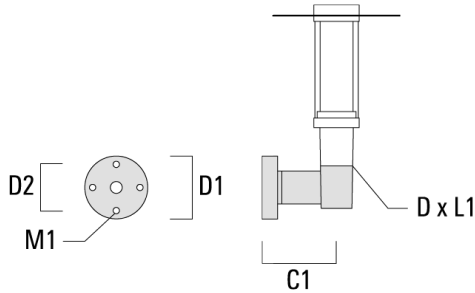

Mounting Accessories

Wall and pole brackets RZ

Description	Part ID	C1	D1	D2	D x L1	M1	Weight (kg)
RZ0-400 Wall bracket, single	115-1324	277	231	195	76 x 80	12	3.50

RZ2-400 Pole bracket, double	115-1323	258			76 x 100		4.90
------------------------------	----------	-----	--	--	----------	--	------