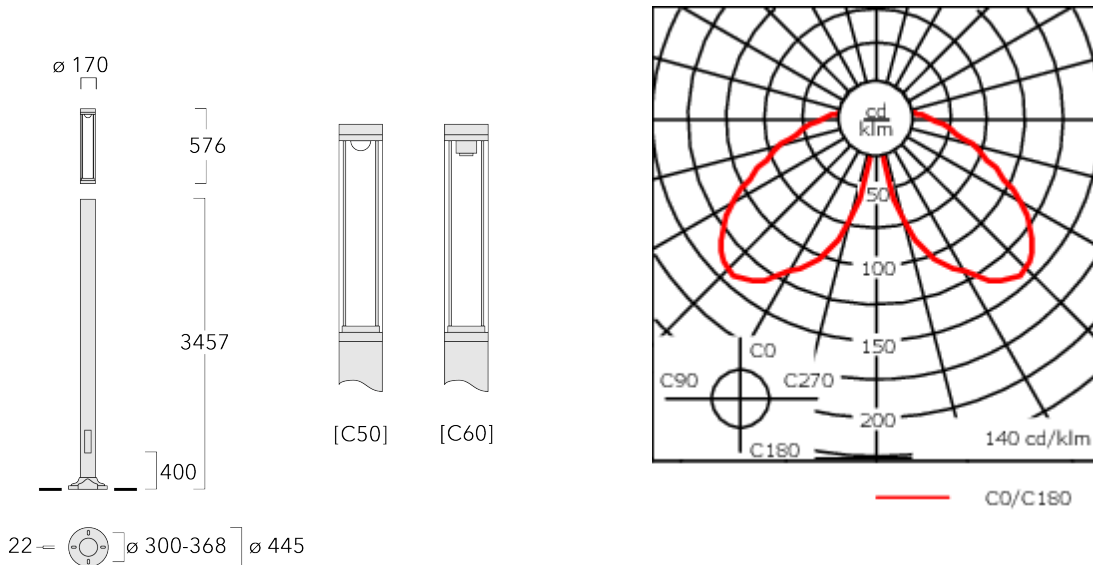

Beschreibung

IP66, SKI. SKII auf Anfrage. IK10. Korrosionsbeständiger Aluminiumguss, PCS beschichtete Edelstahlschrauben. 5CE Korrosionsschutz. CCG® Silikondichtung. Polycarbonat Abdeckung. CAD-optimierte Optik zur Lichtlenkung und Entblendung. Eingebaute LED Platine.

Fertig vorverdrahtet mit eingebautem Kabelanschlusskasten, Sicherung und Tür.

Gewicht	25.00 kg
Lichtverteilung	symmetrisch [C60]
Lichtquelle	LED-FT-17W / 500 mA - 2700 K
CRI	80
Netz	EVG
LEDs	1
Bemessungsleistung	20 W
Bemessungslichtstrom (lm)	
LED Lumen	1980.1
Total Lumen	1980.1
Ta	25
Nominal Lichtstrom (lm)	
LED Lumen	2935
Total Lumen	2935
Tc	25

115-1780

LTM440 LED-FT

we-ef

Spezifikationen

Materialbeschreibung

Gehäuse	Korrosionsbeständiges Aluminium
Abdeckung	Polycarbonat Abdeckung
Farben	 RAL9004 Signalschwarz  RAL9006 Weißaluminium  RAL9007 Graualuminium  RAL7016 Anthrazitgrau  RAL9016 Verkehrsweiß
Dichtung	CCG® Silikondichtung
Schrauben	PCS beschichtete Edelstahlschrauben
Schutzart	IP66
Schlagfestigkeit	IK10
Korrosionsbeständigkeit	5CE