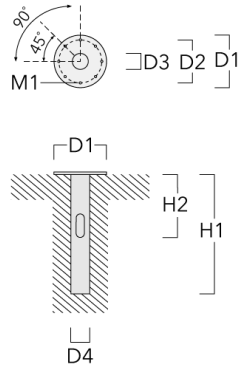

we-ef

Montagezubehör

Erdstück

Beschreibung	Artikelnummer	D1	D2	D3	D4	H1	H2	M1	Gewicht (kg)
Erdstück ESV10	300-0949	415	340	126	133	1000	500	18	25.30

115-1780

LTM440 LED-FT

we-ef

Optisches Zubehör