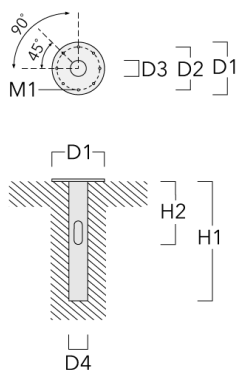

Accessoires d'installation

Base à enterrer

Description	Référence	D1	D2	D3	D4	H1	H2	M1	Poids (kg)
Base à enterrer ESV10	300-0949	415	340	126	133	1000	500	18	25.30