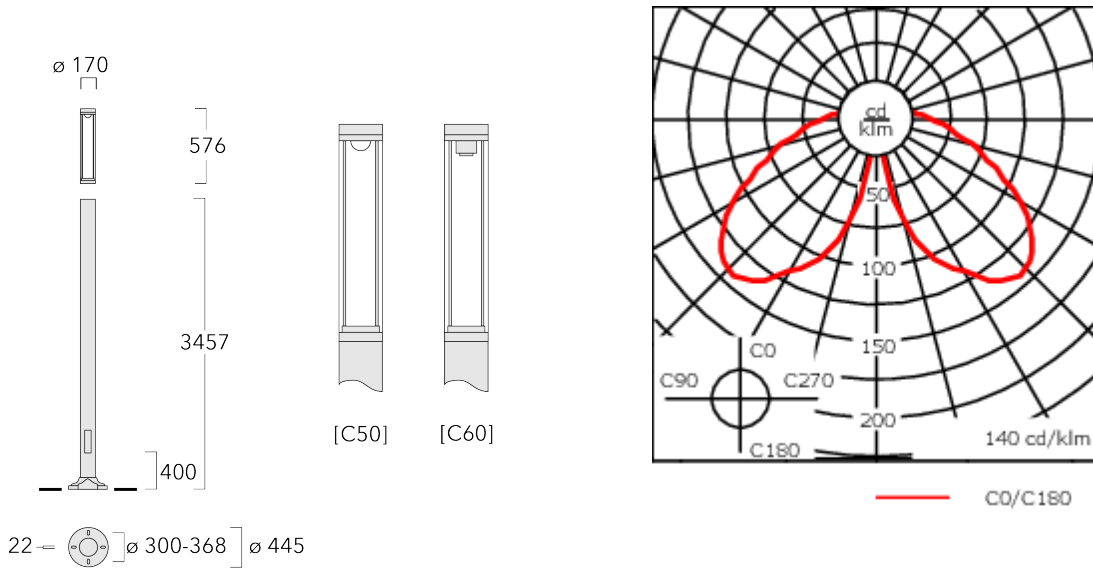

115-1780

LTM440-COB

we-ef

Spécifications

Description du matériel

Corps	Corps en fonte d'aluminium, visserie inox avec traitement PCS
Lentille	Polycarbonate
Couleurs	RAL9004 Noir de sécurité RAL9007 Aluminium gris RAL7016 Gris anthracite RAL9016 Blanc signalisation
Joint	Joint silicone CCG®
Visserie	PCS Inox avec recouvrement polymère
IP	IP66
IK	IK10
Protection contre la corrosion	5CE

Description électrique

Alimentation électrique	220-240V / 50-60 Hz
Driver	Driver électronique

WE-EF Switzerland AG

Himmelrichstrasse 6, 6003 Luzern - Téléphone: +41 22 752 49 94

info.switzerland@we-ef.com - <https://we-ef.com/ch_fr>

Sous réserve de modifications techniques et d'erreurs. - Généré le 23/11/2024