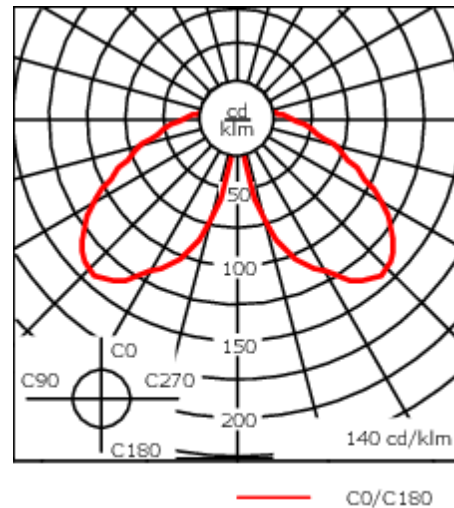

Beschreibung

IP66, SKI. SKII auf Anfrage. IK10. Korrosionsbeständiger Aluminiumguss, PCS beschichtete Edelstahlschrauben. 5CE Korrosionsschutz. CCG® Silikondichtung. Polycarbonat Abdeckung. CAD-optimierte Optik zur Lichtlenkung und Entblendung. Eingebaute LED Platine.

Fertig vorverdrahtet mit eingebautem Kabelanschlusskasten, Sicherung und Tür.

Gewicht	25.00 kg
Lichtverteilung	symmetrisch [C60]
Lichtquelle	LED-FT-24W / 700 mA - 2700 K
CRI	80
Netz	EVG
LEDs	1
Bemessungsleistung	27 W
Bemessungslichtstrom (lm)	
LED Lumen	2732.3
Total Lumen	2732.3
Ta	25
Nominal Lichtstrom (lm)	
LED Lumen	4050
Total Lumen	4050
Tc	25

115-1781**LTM440 LED-FT****we-ef**

Spezifikationen

Materialbeschreibung

Gehäuse	Korrosionsbeständiges Aluminium
Abdeckung	Polycarbonat Abdeckung
Farben	<div style="display: flex; flex-direction: column; gap: 5px;"> <div style="display: flex; align-items: center;"> <div style="width: 20px; height: 10px; background-color: black; margin-right: 5px;"></div> RAL9004 Signalschwarz </div> <div style="display: flex; align-items: center;"> <div style="width: 20px; height: 10px; background-color: #cccccc; margin-right: 5px;"></div> RAL9006 Weißaluminium </div> <div style="display: flex; align-items: center;"> <div style="width: 20px; height: 10px; background-color: #999999; margin-right: 5px;"></div> RAL9007 Graualuminium </div> <div style="display: flex; align-items: center;"> <div style="width: 20px; height: 10px; background-color: #333333; margin-right: 5px;"></div> RAL7016 Anthrazitgrau </div> <div style="display: flex; align-items: center;"> <div style="width: 20px; height: 10px; background-color: #e0e0e0; margin-right: 5px;"></div> RAL9016 Verkehrsweiß </div> </div>
Dichtung	CCG® Silikondichtung
Schrauben	PCS beschichtete Edelstahlschrauben
Schutzart	IP66
Schlagfestigkeit	IK10
Korrosionsbeständigkeit	5CE