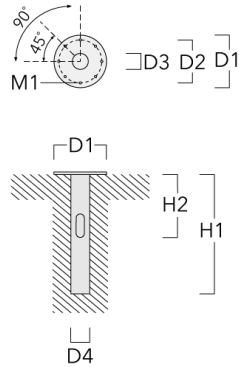

115-1781

LTM440 LED-FT

we-ef

Montagezubehör

Erdstück

Beschreibung	Artikelnummer	D1	D2	D3	D4	H1	H2	M1	Gewicht (kg)
Erdstück ESV10	300-0949	415	340	126	133	1000	500	18	25.30