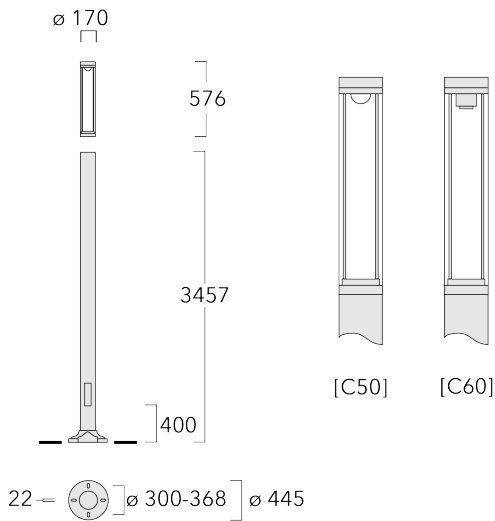

Beschreibung

IP66, SKI. SKII auf Anfrage. IK10. Korrosionsbeständiger Aluminiumguss, PCS beschichtete Edelstahlschrauben. 5CE Korrosionsschutz. CCG® Silikondichtung. Polycarbonat Abdeckung. CAD-optimierte Optik zur Lichtlenkung und Entblendung. Eingebaute LED Platine.

Fertig vorverdrahtet mit eingebautem Kabelanschlusskasten, Sicherung und Tür.

Gewicht	25.00 kg
Lichtverteilung	symmetrisch [C60]
Lichtquelle	LED-FT-24W / 700 mA - 2700 K
CRI	80
Netz	EVG
LEDs	1
Bemessungsleistung	27 W
Bemessungslichtstrom (lm)	
LED Lumen	2732.3
Total Lumen	2732.3
Ta	25
Nominal Lichtstrom (lm)	
LED Lumen	4050
Total Lumen	4050
Tc	25

115-1781**LTM440 LED-FT****we-ef**

Spezifikationen

Materialbeschreibung

Gehäuse	Korrosionsbeständiges Aluminium
Abdeckung	Polycarbonat Abdeckung
Farben	<div style="display: flex; flex-direction: column; gap: 5px;"> <div style="display: flex; align-items: center;"> <div style="width: 20px; height: 10px; background-color: black; margin-right: 5px;"></div> RAL9004 Signalschwarz </div> <div style="display: flex; align-items: center;"> <div style="width: 20px; height: 10px; background-color: #cccccc; margin-right: 5px;"></div> RAL9006 Weißaluminium </div> <div style="display: flex; align-items: center;"> <div style="width: 20px; height: 10px; background-color: #999999; margin-right: 5px;"></div> RAL9007 Graualuminium </div> <div style="display: flex; align-items: center;"> <div style="width: 20px; height: 10px; background-color: #333333; margin-right: 5px;"></div> RAL7016 Anthrazitgrau </div> <div style="display: flex; align-items: center;"> <div style="width: 20px; height: 10px; background-color: #e0e0e0; margin-right: 5px;"></div> RAL9016 Verkehrsweiß </div> </div>
Dichtung	CCG® Silikondichtung
Schrauben	PCS beschichtete Edelstahlschrauben
Schutzart	IP66
Schlagfestigkeit	IK10
Korrosionsbeständigkeit	5CE