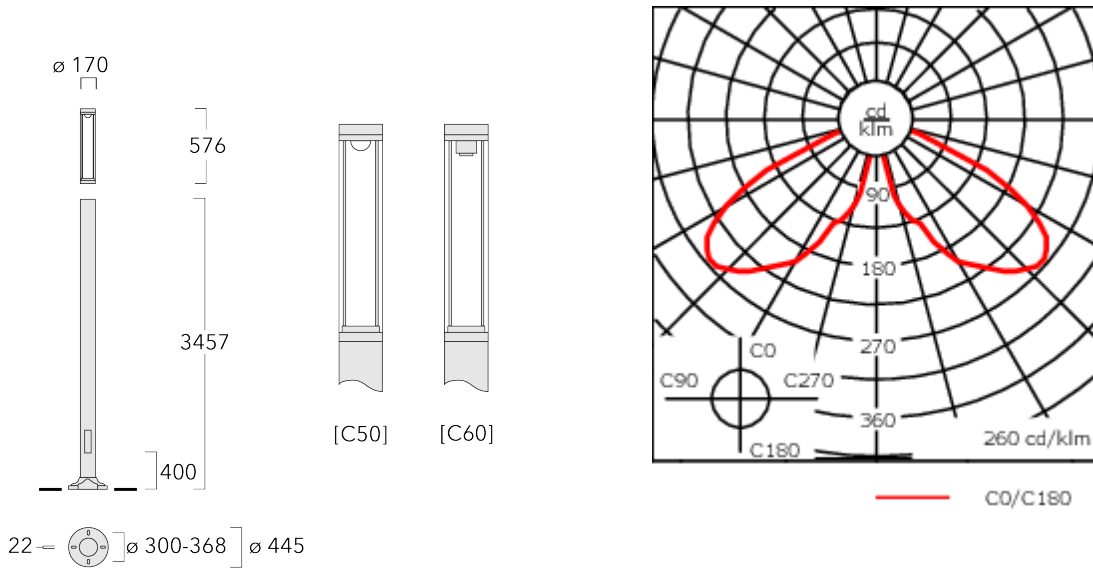

Fertig vorverdrahtet mit eingebautem Kabelanschlusskasten, Sicherung und Tür.

Gewicht	25.00 kg
Lichtverteilung	symmetrisch, entblendet [C50]
Lichtquelle	LED-FT-17W / 500 mA - 2700 K
CRI	80
Netz	EVG
LEDs	1
Bemessungsleistung	20 W

Bemessungslichtstrom (lm)

LED Lumen	2397.8
Total Lumen	2397.8
Ta	25

Nominal Lichtstrom (lm)

LED Lumen	2935
Total Lumen	2935
Tc	25

115-1778

LTM440 LED-FT

we-ef

Spezifikationen

Materialbeschreibung

Gehäuse	Korrosionsbeständiges Aluminium
Abdeckung	Polycarbonat Abdeckung
Farben	 RAL9004 Signalschwarz  RAL9006 Weißaluminium  RAL9007 Graualuminium  RAL7016 Anthrazitgrau  RAL9016 Verkehrsweiß
Dichtung	CCG® Silikondichtung
Schrauben	PCS beschichtete Edelstahlschrauben
Schutzart	IP66
Schlagfestigkeit	IK10
Korrosionsbeständigkeit	5CE