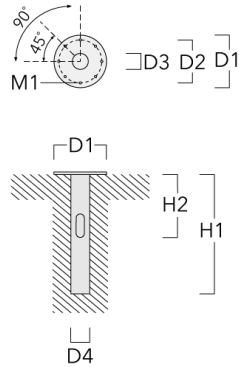

115-1778

LTM440 LED-FT

we-ef

Montagezubehör

Erdstück

Beschreibung	Artikelnummer	D1	D2	D3	D4	H1	H2	M1	Gewicht (kg)
Erdstück ESV10	300-0949	415	340	126	133	1000	500	18	25.30

115-1778

LTM440 LED-FT