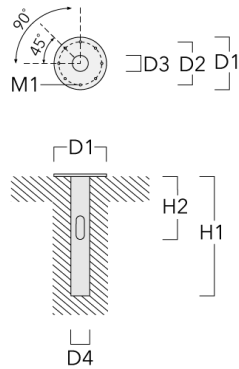

info.germany@we-ef.com - <https://we-ef.com/de>

Technische Änderungen und Irrtümer vorbehalten. - Erstellt am 23.11.2024

115-1779

LTM440 LED-FT

we-ef

Montagezubehör

Erdstück

| Beschreibung | Artikelnummer | D1 | D2 | D3 | D4 | H1 | H2 | M1 | Gewicht (kg) |
|----------------|---------------|-----|-----|-----|-----|------|-----|----|--------------|
| Erdstück ESV10 | 300-0949 | 415 | 340 | 126 | 133 | 1000 | 500 | 18 | 25.30 |