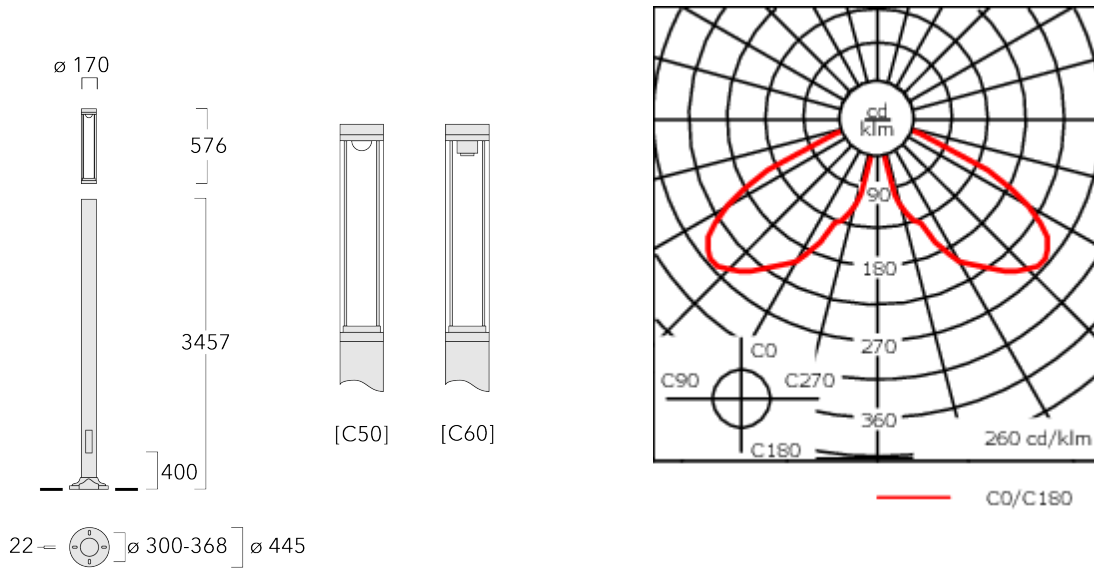

Beschreibung

IP66, SKI. SKII auf Anfrage. IK10. Korrosionsbeständiger Aluminiumguss, PCS beschichtete Edelstahlschrauben. 5CE Korrosionsschutz. CCG® Silikondichtung. Polycarbonat Abdeckung. CAD-optimierte Optik zur Lichtlenkung und Entblendung. Eingebaute LED Platine.

Fertig vorverdrahtet mit eingebautem Kabelanschlusskasten, Sicherung und Tür.

| | |
|--------------------|-------------------------------|
| Gewicht | 25.00 kg |
| Lichtverteilung | symmetrisch, entblendet [C50] |
| Lichtquelle | LED-FT-24W / 700 mA - 2700 K |
| CRI | 80 |
| Netz | EVG |
| LEDs | 1 |
| Bemessungsleistung | 27 W |

Bemessungslichtstrom (lm)

| | |
|-------------|--------|
| LED Lumen | 3308.7 |
| Total Lumen | 3308.7 |
| Ta | 25 |

Nominal Lichtstrom (lm)

| | |
|-------------|------|
| LED Lumen | 4050 |
| Total Lumen | 4050 |
| Tc | 25 |

115-1779

LTM440 LED-FT

we-ef

Spezifikationen

Materialbeschreibung

| | |
|-------------------------|--|
| Gehäuse | Korrosionsbeständiges Aluminium |
| Abdeckung | Polycarbonat Abdeckung |
| Farben |  RAL9004 Signalschwarz  RAL9006 Weißaluminium  RAL9007 Graualuminium  RAL7016 Anthrazitgrau  RAL9016 Verkehrsweiß |
| Dichtung | CCG® Silikondichtung |
| Schrauben | PCS beschichtete Edelstahlschrauben |
| Schutzart | IP66 |
| Schlagfestigkeit | IK10 |
| Korrosionsbeständigkeit | 5CE |