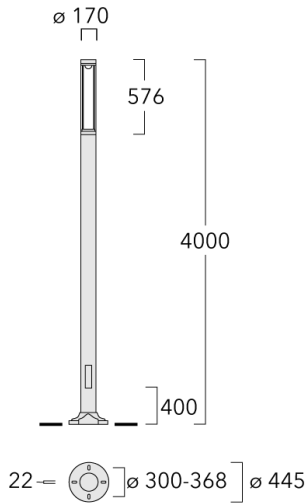

115-1779

LTM440-COB

we-ef

Spécifications

Description du matériel

Corps	Corps en fonte d'aluminium, visserie inox avec traitement PCS
Lentille	Polycarbonate
Couleurs	Peinture poudre disponible avec 35 couleurs différents
Joint	Joint silicone CCG®
Visserie	PCS Inox avec recouvrement polymère
IP	IP66
IK	IK10
Protection contre la corrosion	5CE

Description électrique

Alimentation électrique	220-240V / 50-60 Hz
Driver	Driver électronique

Informations complémentaires

Durée de vie	Ta=25° L70B50 > 50000h
Classe d'efficacité énergétique	B-C

WE-EF LUMIERE

ZAC de Chesnes Nord, 6 Rue de Brisson, CS80330, 38290 Satolas et Bonce - Téléphone: +33 4 74 99 14 44

info.france@we-ef.com - <https://we-ef.com/fr>

Sous réserve de modifications techniques et d'erreurs. - Généré le 23/10/2024