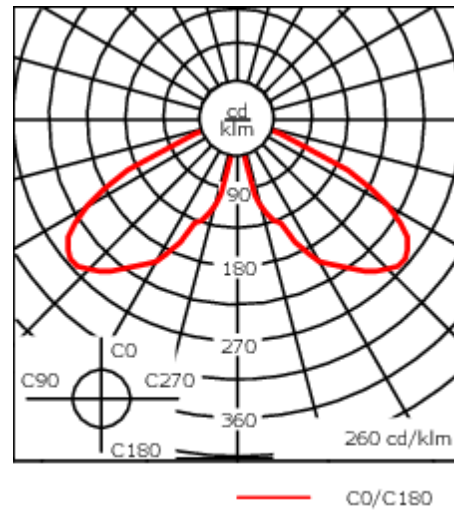

115-1779

LTM440-COB

we-ef

Spécifications

Description du matériel

Corps	Corps en fonte d'aluminium, visserie inox avec traitement PCS
Lentille	Polycarbonate
Couleurs	Peinture poudre disponible avec 35 couleurs différents
Joint	Joint silicone CCG®
Visserie	PCS Inox avec recouvrement polymère
IP	IP66
IK	IK10
Protection contre la corrosion	5CE

Description électrique

Alimentation électrique	220-240V / 50-60 Hz
Driver	Driver électronique

Informations complémentaires

Durée de vie	Ta=25° L70B50 > 50000h
Classe d'efficacité énergétique	B-C

WE-EF LUMIERE

ZAC de Chesnes Nord, 6 Rue de Brisson, CS80330, 38290 Satolas et Bonce - Téléphone: +33 4 74 99 14 44

info.france@we-ef.com - <https://we-ef.com/fr>

Sous réserve de modifications techniques et d'erreurs. - Généré le 23/10/2024