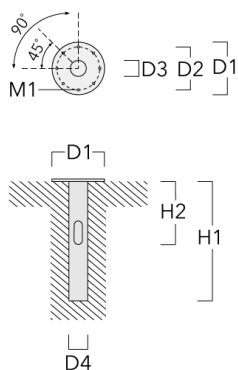

Accessoires d'installation

Base à enterrer

Description	Code produit	D1	D2	D3	D4	H1	H2	M1	Poids (kg)
Base à enterrer ESV10	300-0949	415	340	126	133	1000	500	18	25.30