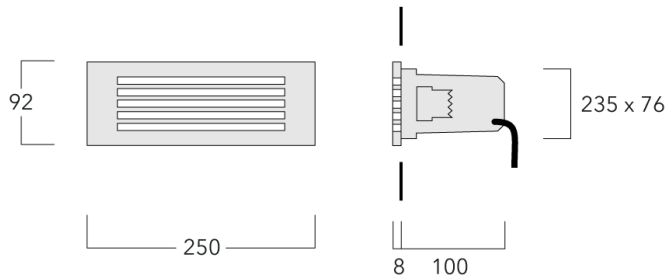

Für die Montage in Betonwände wird ein Einbautopf benötigt, der separat bestellt werden muss.

Gewicht	1.20 kg
Lichtverteilung	diffused distribution
Lichtquelle	LED-6/6W / 350 mA - 2700 K
CRI	80
Netz	EVG
LEDs	6
Bemessungsleistung	7.5 W

### Nominal Lichtstrom (lm)

LED Lumen	145
Total Lumen	870
Tj	85

### Bemessungslichtstrom (lm)

LED Lumen	14.8
Total Lumen	88.8
Ta	25

133-0451

STG259 LED

**we-ef**