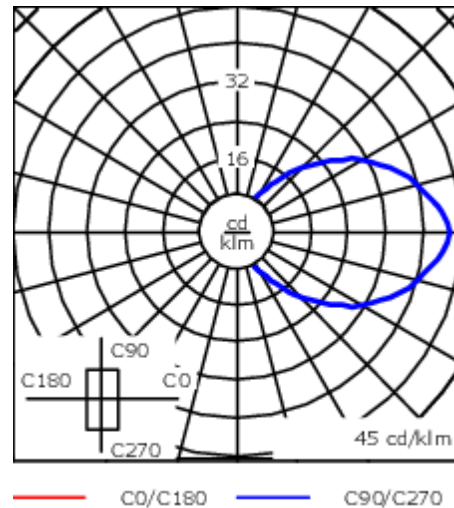

Für die Montage in Betonwände wird ein Einbautopf benötigt, der separat bestellt werden muss.

Gewicht	1.20 kg
Lichtverteilung	diffused distribution
Lichtquelle	LED-6/6W / 350 mA - 2700 K
CRI	80
Netz	EVG
LEDs	6
Bemessungsleistung	7.5 W

### Nominal Lichtstrom (lm)

LED Lumen	145
Total Lumen	870
Tj	85

### Bemessungslichtstrom (lm)

LED Lumen	14.8
Total Lumen	88.8
Ta	25

133-0451

STG259 LED

**we-ef**