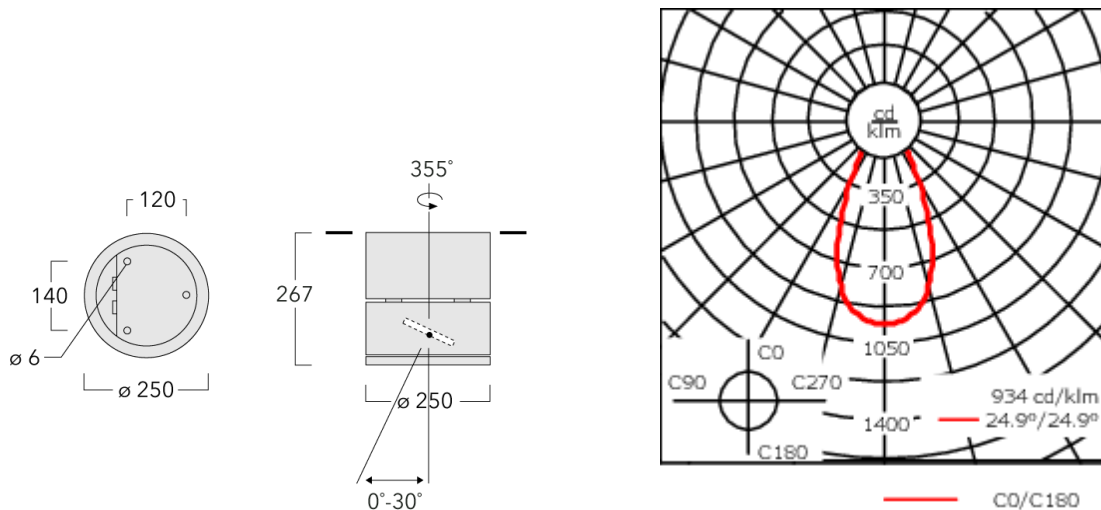

Ein internes optisches Zubehör möglich.

Gewicht	8.50 kg
Lichtverteilung	symmetrisch breitstrahlend [B]
Lichtquelle	LED-12/18W / 500 mA - 2700 K
CRI	80
Netz	EVG
LEDs	12
Bemessungsleistung	21 W

Nominal Lichtstrom (lm)

LED Lumen	200
Total Lumen	2400
Tj	85

Bemessungslichtstrom (lm)

LED Lumen	154.8
Total Lumen	1858.1
Ta	25

Spezifikationen

Materialbeschreibung

Gehäuse	Korrosionsbeständiger Aluminiumguss
Abdeckung	Sicherheitsglas, abklappbar
Farben	<div style="display: flex; align-items: center;"> <div style="width: 20px; height: 10px; background-color: black; margin-right: 5px;"></div> RAL9004 Signalschwarz </div> <div style="display: flex; align-items: center; margin-top: 5px;"> <div style="width: 20px; height: 10px; background-color: gray; margin-right: 5px;"></div> RAL9007 Graualuminium </div> <div style="display: flex; align-items: center; margin-top: 5px;"> <div style="width: 20px; height: 10px; background-color: darkgray; margin-right: 5px;"></div> RAL7016 Anthrazitgrau </div> <div style="display: flex; align-items: center; margin-top: 5px;"> <div style="width: 20px; height: 10px; background-color: lightgray; margin-right: 5px;"></div> RAL9016 Verkehrsweiß </div>
Dichtung	Silikondichtung
Schrauben	PCS beschichtete Edelstahlschrauben
Schutzart	IP65
Schlagfestigkeit	IK07
Korrosionsbeständigkeit	5CE