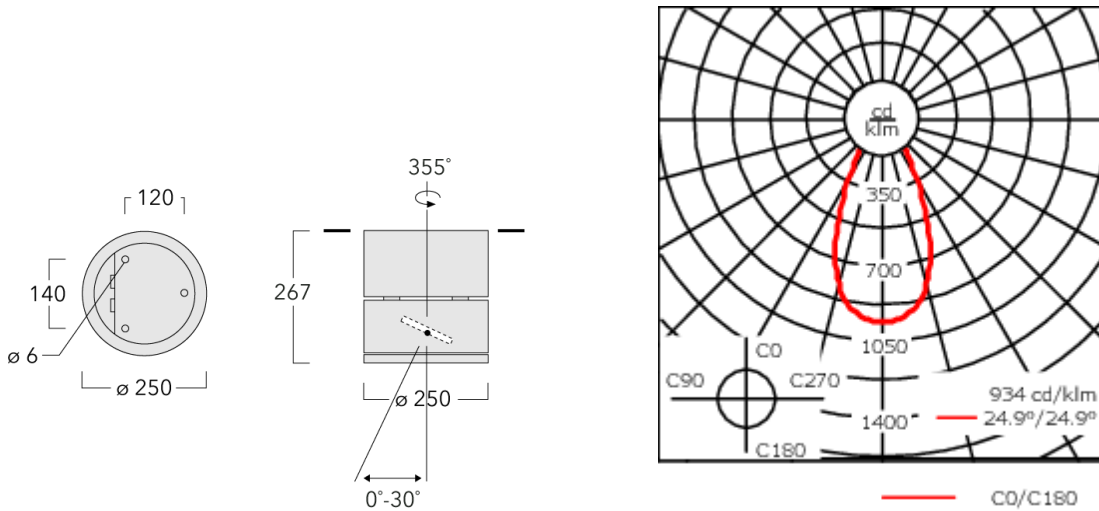

Spécifications

Description du matériel

Corps	Corps en fonte d'aluminium, visserie inox avec traitement PCS
Lentille	Verre de sécurité
Couleurs	Peinture poudre disponible avec 35 couleurs différents
Joint	Joint silicone
Visserie	PCS Inox avec recouvrement polymère
IP	IP65
IK	IK07
Protection contre la corrosion	5CE

Description électrique

Alimentation électrique	220-240V / 50-60 Hz
Driver	Driver électronique séparé thermiquement

Informations complémentaires

Durée de vie	Ta=25° L90B10 > 90000h
Classe d'efficacité énergétique	C-D

WE-EF LUMIERE

ZAC de Chesnes Nord, 6 Rue de Brisson, CS80330, 38290 Satolas et Bonce - Téléphone: +33 4 74 99 14 44
info.france@we-ef.com - <https://we-ef.com/fr>

Sous réserve de modifications techniques et d'erreurs. - Généré le 23/11/2024