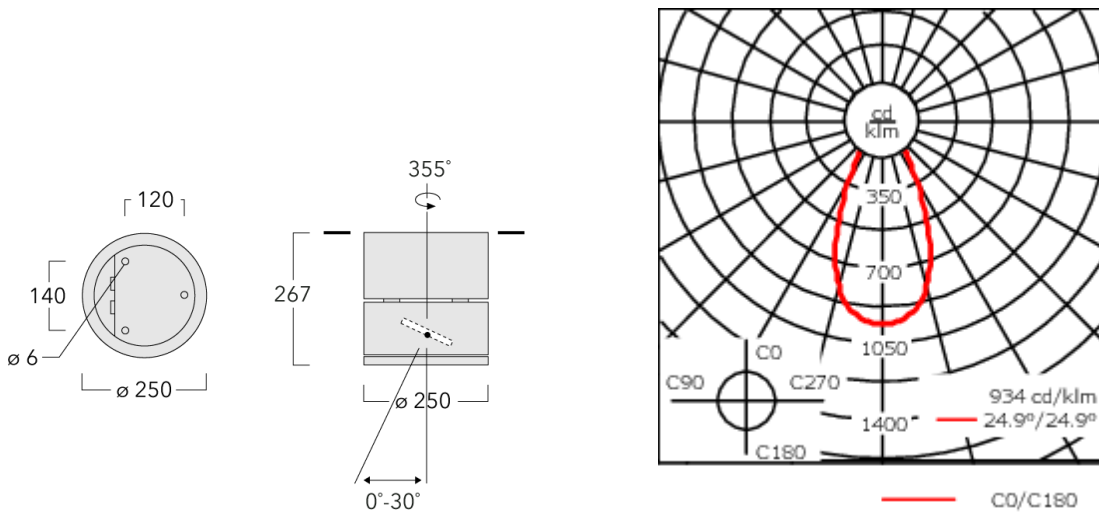

Spécifications

Description du matériel

Corps	Corps en fonte d'aluminium, visserie inox avec traitement PCS
Lentille	Verre de sécurité
Couleurs	RAL9004 Noir de sécurité RAL9007 Aluminium gris RAL7016 Gris anthracite RAL9016 Blanc signalisation
Joint	Joint silicone
Visserie	PCS Inox avec recouvrement polymère
IP	IP65
IK	IK07
Protection contre la corrosion	5CE

Description électrique

Alimentation électrique	220-240V / 50-60 Hz
Driver	Standard - version DALI disponible en option