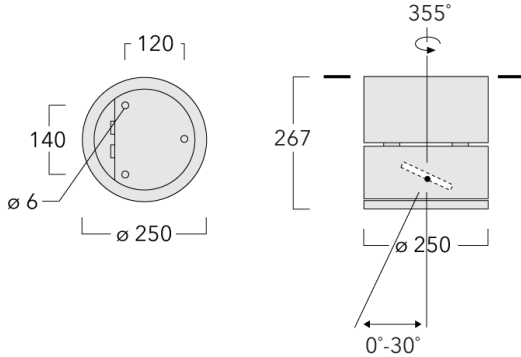

Spécifications

Description du matériel

Corps	Corps en fonte d'aluminium, visserie inox avec traitement PCS
Lentille	Verre de sécurité
Couleurs	RAL9004 Noir de sécurité RAL9007 Aluminium gris RAL7016 Gris anthracite RAL9016 Blanc signalisation
Joint	Joint silicone
Visserie	PCS Inox avec revêtement polymère
IP	IP65
IK	IK07
Protection contre la corrosion	5CE

Description électrique

Alimentation électrique	220-240V / 50-60 Hz
Driver	Standard - version DALI disponible en option