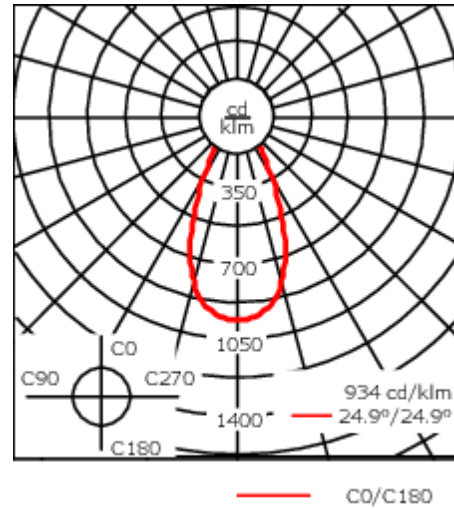

Spécifications

Description du matériel

Corps	Corps en fonte d'aluminium, visserie inox avec traitement PCS
Lentille	Verre de sécurité
Couleurs	RAL9004 Noir de sécurité RAL9007 Aluminium gris RAL7016 Gris anthracite RAL9016 Blanc signalisation
Joint	Joint silicone
Visserie	PCS Inox avec revêtement polymère
IP	IP65
IK	IK07
Protection contre la corrosion	5CE

Description électrique

Alimentation électrique	220-240V / 50-60 Hz
Driver	Standard - version DALI disponible en option