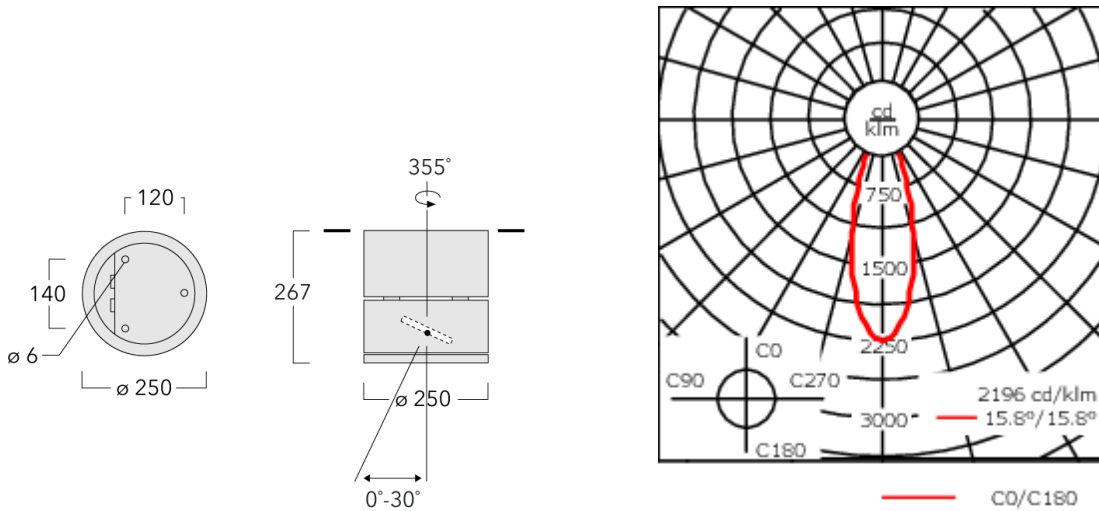

Spécifications

Description du matériel

Corps	Corps en fonte d'aluminium, visserie inox avec traitement PCS
Lentille	Verre de sécurité
Couleurs	RAL9004 Noir de sécurité RAL9007 Aluminium gris RAL7016 Gris anthracite RAL9016 Blanc signalisation
Joint	Joint silicone
Visserie	PCS Inox avec recouvrement polymère
IP	IP65
IK	IK07
Protection contre la corrosion	5CE

Description électrique

Alimentation électrique	220-240V / 50-60 Hz
Driver	Standard - version DALI disponible en option