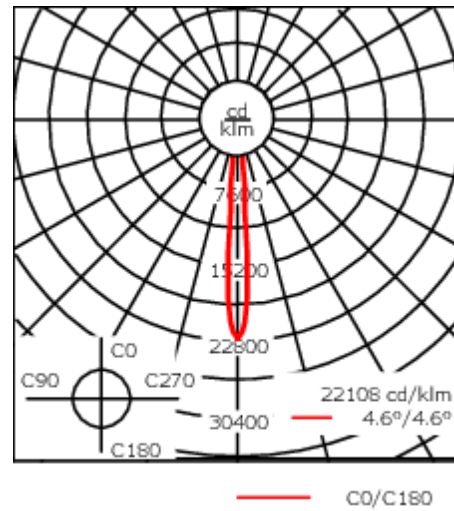

Spécifications

Description du matériel

Corps	Corps en fonte d'aluminium, visserie inox avec traitement PCS
Lentille	Verre de sécurité
Couleurs	RAL9004 Noir de sécurité RAL9007 Aluminium gris RAL7016 Gris anthracite RAL9016 Blanc signalisation
Joint	Joint silicone
Visserie	PCS Inox avec recouvrement polymère
IP	IP65
IK	IK07
Protection contre la corrosion	5CE

Description électrique

Alimentation électrique	220-240V / 50-60 Hz
Driver	Standard - version DALI disponible en option

WE-EF Switzerland AG

Himmelrichstrasse 6, 6003 Luzern - Téléphone: +41 22 752 49 94

info.switzerland@we-ef.com - <https://we-ef.com/ch_fr>

Sous réserve de modifications techniques et d'erreurs. - Généré le 05/10/2025