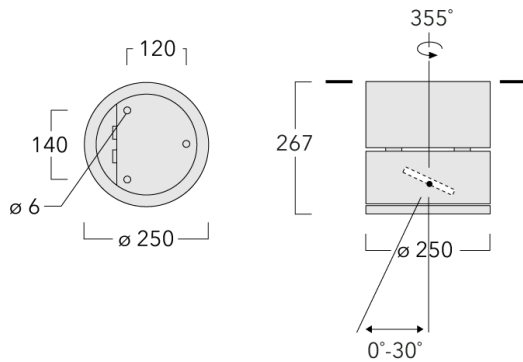

Spécifications

Description du matériel

Corps	Corps en fonte d'aluminium, visserie inox avec traitement PCS
Lentille	Verre de sécurité
Couleurs	RAL9004 Noir de sécurité RAL9007 Aluminium gris RAL7016 Gris anthracite RAL9016 Blanc signalisation
Joint	Joint silicone
Visserie	PCS Inox avec recouvrement polymère
IP	IP65
IK	IK07
Protection contre la corrosion	5CE

Description électrique

Alimentation électrique	220-240V / 50-60 Hz
Driver	Standard - version DALI disponible en option

WE-EF Switzerland AG

Himmelrichstrasse 6, 6003 Luzern - Téléphone: +41 22 752 49 94

info.switzerland@we-ef.com - <https://we-ef.com/ch_fr>

Sous réserve de modifications techniques et d'erreurs. - Généré le 05/10/2025