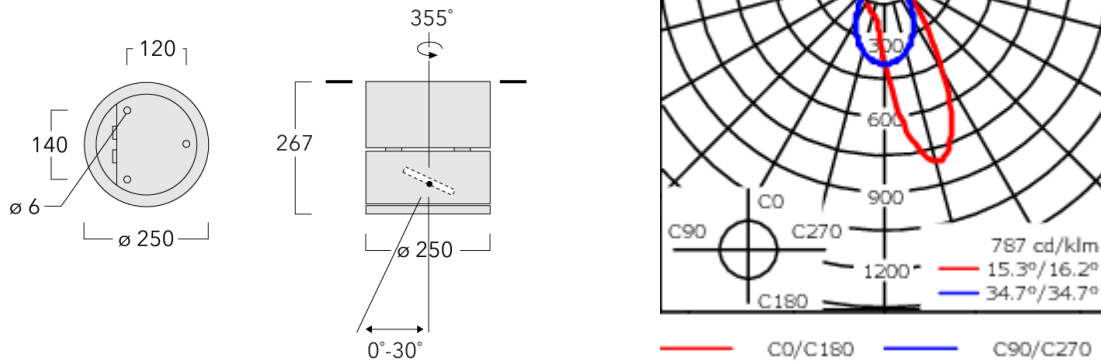

Beschreibung

IP65, SKI. SKII auf Anfrage. IK07. Korrosionsbeständiger Aluminiumguss. PCS beschichtete Edelstahlschrauben. 5CE Korrosionsschutz. Silikondichtung. Sicherheitsglas, abklappbar. Rahmen mit Sicherungsscharnier. Zwei Kabeleinführungen. Eingebaute elektronische Betriebsgeräte, thermisch getrennt. CAD-optimierte OLC® One LED Concept Technik zur Lichtlenkung und Entblendung. Eingebaute LED Platine. Gimbal, 355° dreh- und 30° schwenkbar. Variante mit 2200 K erhältlich, bei Bestellung bitte angeben.

Ein internes optisches Zubehör möglich.

Gewicht	8.50 kg
Lichtverteilung	wallwash [A20]
Lichtquelle	LED-12/18W / 500 mA - 2700 K
CRI	80
Netz	EVG
LEDs	12
Bemessungsleistung	21 W
Nominal Lichtstrom (lm)	
LED Lumen	200
Total Lumen	2400
Tj	85
Bemessungslichtstrom (lm)	
LED Lumen	139.4
Total Lumen	1673.1
Ta	25