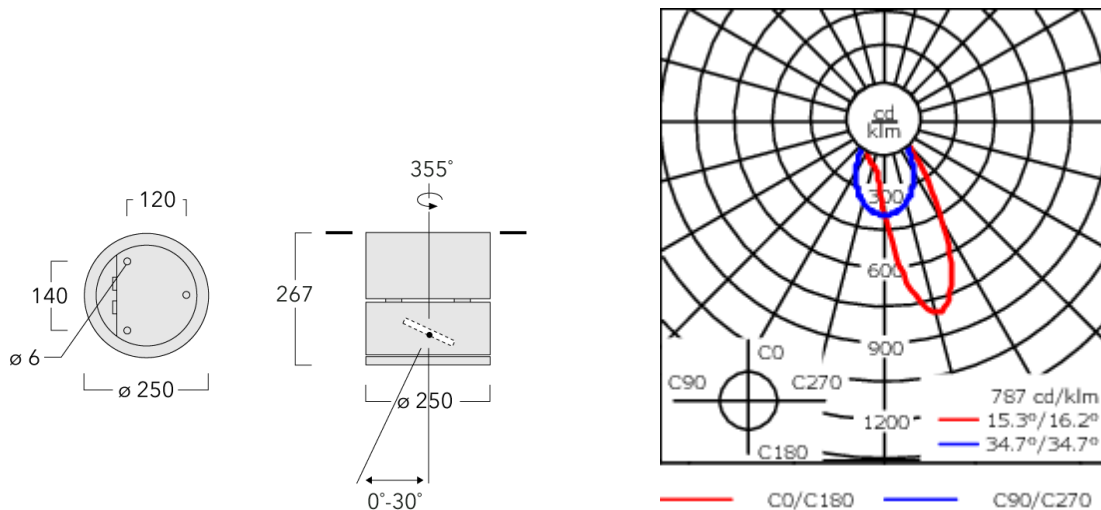

Beschreibung

IP65, SKI. SKII auf Anfrage. IK07. Korrosionsbeständiger Aluminiumguss. PCS beschichtete Edelstahlschrauben. 5CE Korrosionsschutz. Silikondichtung. Sicherheitsglas, abklappbar. Rahmen mit Sicherungsscharnier. Zwei Kabeleinführungen. Eingebaute elektronische Betriebsgeräte, thermisch getrennt. CAD-optimierte OLC® One LED Concept Technik zur Lichtlenkung und Entblendung. Eingebaute LED Platine. Gimbal, 355° dreh- und 30° schwenkbar. Variante mit 2200 K erhältlich, bei Bestellung bitte angeben.

Ein internes optisches Zubehör möglich.

| | |
|----------------------------------|------------------------------|
| Gewicht | 8.50 kg |
| Lichtverteilung | wallwash [A20] |
| Lichtquelle | LED-12/18W / 500 mA - 2700 K |
| CRI | 80 |
| Netz | EVG |
| LEDs | 12 |
| Bemessungsleistung | 21 W |
| Nominal Lichtstrom (lm) | |
| LED Lumen | 200 |
| Total Lumen | 2400 |
| Tj | 85 |
| Bemessungslichtstrom (lm) | |
| LED Lumen | 139.4 |
| Total Lumen | 1673.1 |
| Ta | 25 |