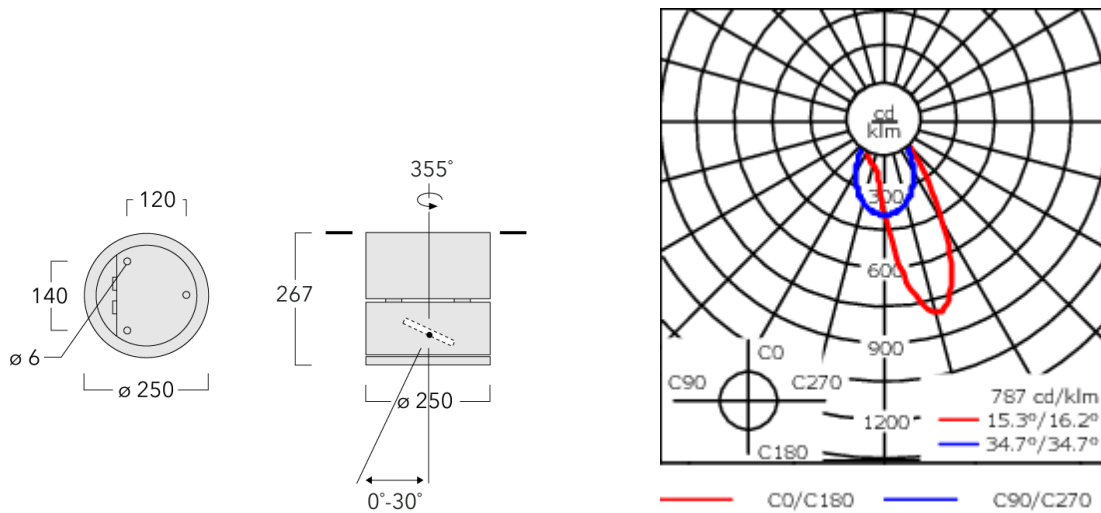

Spécifications

Description du matériel

Corps	Corps en fonte d'aluminium, visserie inox avec traitement PCS
Lentille	Verre de sécurité
Couleurs	RAL9004 Noir de sécurité RAL9007 Aluminium gris RAL7016 Gris anthracite RAL9016 Blanc signalisation
Joint	Joint silicone
Visserie	PCS Inox avec revêtement polymère
IP	IP65
IK	IK07
Protection contre la corrosion	5CE

Description électrique

Alimentation électrique	220-240V / 50-60 Hz
Driver	Standard - version DALI disponible en option