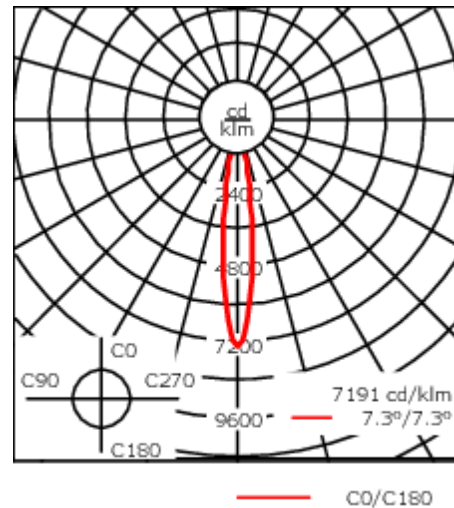

Description

IP65, Classe I. Classe II sur demande. IK07. Corps en fonte d'aluminium. Visserie inox avec traitement PCS. Protection contre la corrosion 5CE. Joint silicone. Verre de sécurité. Deux entrées de câble.

Version en 2200K disponible. À préciser lors de la demande de devis.

Poids	2.90 kg
Distribution de la lumière	faisceau symétrique, ultra intensif [EE]
Source lumineuse	LED-12/24W / 700 mA - 2700 K
IRC	80
Alimentation électrique	ballast électronique
LEDs	12
Rated input power	27 W
Flux lumineux nominal (lm)	
LED Lumen	270
Total Lumen	3240
Tj	85
Rated lumens (lm)	
LED Lumen	223.7
Total Lumen	2684.8
Ta	25