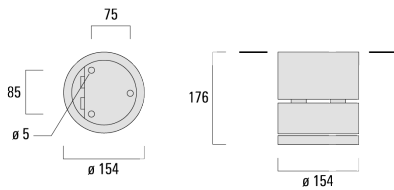

Description

IP65, Classe I. Classe II sur demande. IK07. Corps en fonte d'aluminium. Visserie inox avec traitement PCS. Protection contre la corrosion 5CE. Joint silicone. Verre de sécurité. Deux entrées de câble.

Version en 2200K disponible. À préciser lors de la demande de devis.

Poids	2.90 kg
Distribution de la lumière	faisceau symétrique, ultra intensif [EE]
Source lumineuse	LED-12/24W / 700 mA - 2700 K
IRC	80
Alimentation électrique	ballast électronique
LEDs	12
Rated input power	27 W
Flux lumineux nominal (lm)	
LED Lumen	270
Total Lumen	3240
Tj	85
Rated lumens (lm)	
LED Lumen	223.7
Total Lumen	2684.8
Ta	25

Spécifications

Description du matériel

Corps	Corps en fonte d'aluminium
Lentille	Verre de sécurité
Couleurs	<div style="display: flex; align-items: center;"> <div style="width: 20px; height: 15px; background-color: black; margin-right: 5px;"></div> RAL9004 Noir de sécurité </div> <div style="display: flex; align-items: center; margin-top: 5px;"> <div style="width: 20px; height: 15px; background-color: gray; margin-right: 5px;"></div> RAL9007 Aluminium gris </div> <div style="display: flex; align-items: center; margin-top: 5px;"> <div style="width: 20px; height: 15px; background-color: darkgray; margin-right: 5px;"></div> RAL7016 Gris anthracite </div> <div style="display: flex; align-items: center; margin-top: 5px;"> <div style="width: 20px; height: 15px; background-color: lightgray; margin-right: 5px;"></div> RAL9016 Blanc signalisation </div>
Joint	Joint silicone
Visserie	PCS Inox avec recouvrement polymère
IP	IP65
IK	IK07
Protection contre la corrosion	5CE