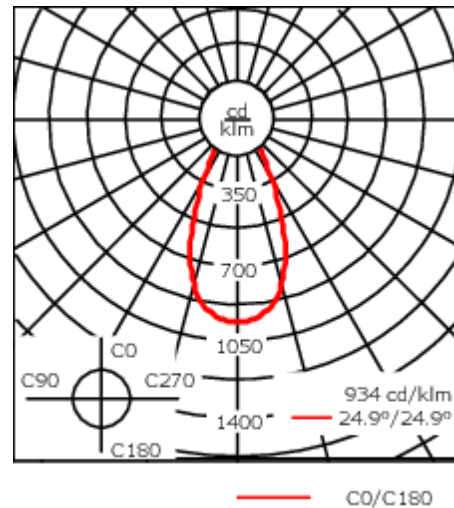

Spécifications

Description du matériel

Corps	Corps en fonte d'aluminium
Lentille	Verre de sécurité
Couleurs	Peinture poudre disponible avec 35 couleurs différents
Joint	Joint silicone
Visserie	PCS Inox avec revêtement polymère
IP	IP65
IK	IK07
Protection contre la corrosion	5CE

Description électrique

Alimentation électrique	220-240V / 50-60 Hz
Driver	Driver électronique séparé thermiquement

Informations complémentaires

Durée de vie	Ta=25° L90B10 > 90000h
Classe d'efficacité énergétique	C-D

WE-EF LUMIERE

ZAC de Chesnes Nord, 6 Rue de Brisson, CS80330, 38290 Satolas et Bonce - Téléphone: +33 4 74 99 14 44
info.france@we-ef.com - <https://we-ef.com/fr>

Sous réserve de modifications techniques et d'erreurs. - Généré le 23/11/2024