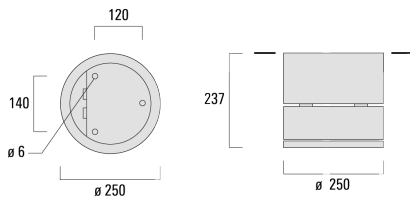

Spécifications

Description du matériel

Corps	Corps en fonte d'aluminium
Lentille	Verre de sécurité
Couleurs	Peinture poudre disponible avec 35 couleurs différents
Joint	Joint silicone
Visserie	PCS Inox avec revêtement polymère
IP	IP65
IK	IK07
Protection contre la corrosion	5CE

Description électrique

Alimentation électrique	220-240V / 50-60 Hz
Driver	Driver électronique séparé thermiquement

Informations complémentaires

Durée de vie	Ta=25° L90B10 > 90000h
Classe d'efficacité énergétique	C-D

WE-EF LUMIERE

ZAC de Chesnes Nord, 6 Rue de Brisson, CS80330, 38290 Satolas et Bonce - Téléphone: +33 4 74 99 14 44
info.france@we-ef.com - <https://we-ef.com/fr>

Sous réserve de modifications techniques et d'erreurs. - Généré le 23/11/2024