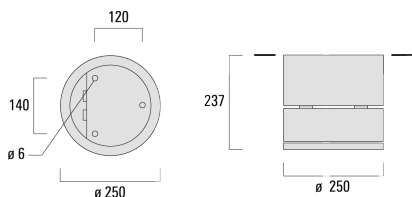

Version en 2200K disponible. À préciser lors de la demande de devis.

Poids	7.60 kg
Distribution de la lumière	faisceau symétrique, extensif [B]
Source lumineuse	LED-24/48W / 700 mA - 2700 K
IRC	80
Alimentation électrique	ballast électronique
LEDs	24
Rated input power	54 W
<b>Flux lumineux nominal (lm)</b>	
LED Lumen	270
Total Lumen	6480
Tj	85
<b>Rated lumens (lm)</b>	
LED Lumen	209
Total Lumen	5016.9
Ta	25