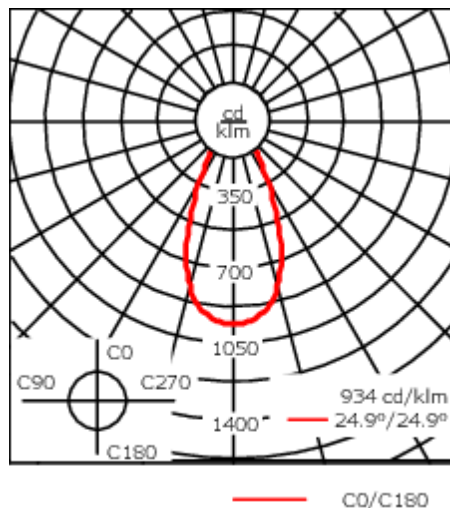

Version en 2200K disponible. À préciser lors de la demande de devis.

Poids	7.60 kg
Distribution de la lumière	faisceau symétrique, extensif [B]
Source lumineuse	LED-24/48W / 700 mA - 2700 K
IRC	80
Alimentation électrique	ballast électronique
LEDs	24
Rated input power	54 W
<b>Flux lumineux nominal (lm)</b>	
LED Lumen	270
Total Lumen	6480
Tj	85
<b>Rated lumens (lm)</b>	
LED Lumen	209
Total Lumen	5016.9
Ta	25