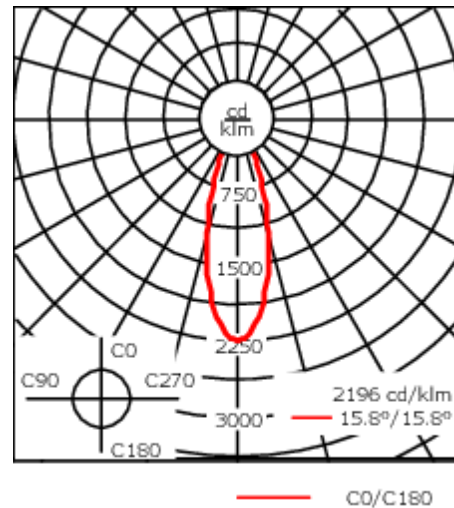

Beschreibung

IP65, SKI. IK07. SKII auf Anfrage. Korrosionsbeständiger Aluminiumguss. PCS beschichtete Edelstahlschrauben. 5CE Korrosionsschutz. Silikondichtung. Sicherheitsglas, abklappbar. Rahmen mit Sicherungsscharnier. Zwei Kabeleinführungen. Eingebaute elektronische Betriebsgeräte, thermisch getrennt. CAD-optimierte OLC® One LED Concept Technik zur Lichtlenkung und Entblendung. Eingebaute LED Platine.

Variante mit 2200 K erhältlich, bei Bestellung bitte angeben.

Gewicht	7.60 kg
Lichtverteilung	symmetrisch mediumstrahlend [M]
Lichtquelle	LED-24/48W / 700 mA - 2700 K
CRI	80
Netz	EVG
LEDs	24
Bemessungsleistung	54 W
Nominal Lichtstrom (lm)	
LED Lumen	270
Total Lumen	6480
Tj	85
Bemessungslichtstrom (lm)	
LED Lumen	234.6
Total Lumen	5630.1
Ta	25