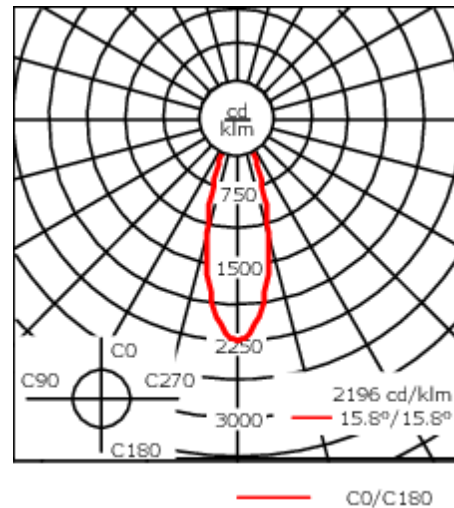

#### Description

IP66, Classe I. IK07. Corps en fonte d'aluminium. Visserie inox avec traitement PCS. Protection contre la corrosion 5CE. Joint silicone. Verre de sécurité. Deux entrées de câble.

Luminaire pilotable en DALI.

Version en 2200K disponible. À préciser lors de la demande de devis.

Poids	7.60 kg
Types photométries	faisceau symétrique, médium [M]
Type de Lampes	LED-24/48W / 700 mA - 2700 K
IRC	80
Alimentation électrique	ballast électronique
LEDs	24
Rated input power	54 W
<b>Flux lumineux nominal (lm)</b>	
LED Lumen	270
Total Lumen	6480
Tj	85
<b>Rated lumens (lm)</b>	
LED Lumen	234.6
Total Lumen	5630.1
Ta	25