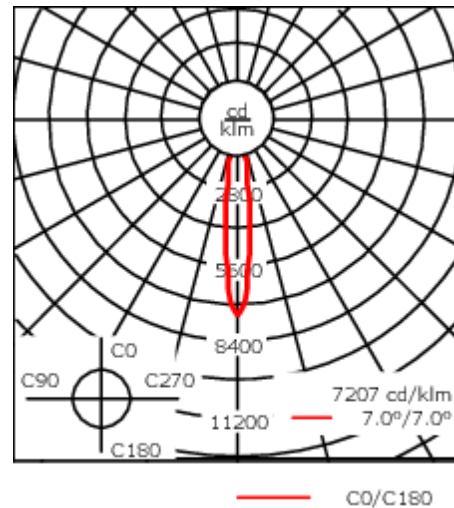

Spezifikationen

Materialbeschreibung

Gehäuse	Korrosionsbeständiger Aluminiumguss
Abdeckung	Sicherheitsglas, abklappbar
Farben	RAL9004 Signalschwarz RAL9007 Graualuminium RAL7016 Anthrazitgrau RAL9016 Verkehrsweiß
Dichtung	Silikondichtung
Schrauben	PCS beschichtete Edelstahlschrauben
Schutzart	IP65
Schlagfestigkeit	IK07
Korrosionsbeständigkeit	5CE

Elektrische Beschreibung

Netz	220-240V / 50-60 Hz
Netzgerät / Vorschaltgerät	Standard. Variante mit DALI erhältlich, bei Bestellung bitte angeben.

Weitere Informationen

Lebensdauer	Ta=25° L90B10 > 90000h
Energieeffizienzklasse	C-D (Lichtquelle)