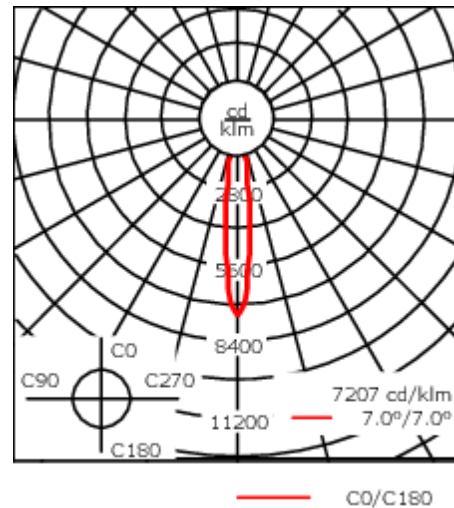

Description

IP66, Classe I. Classe II sur demande. IK07. Corps en fonte d'aluminium. Visserie inox avec traitement PCS. Protection contre la corrosion 5CE. Joint silicone. Verre de sécurité. Changement de lampe sans outils. Deux entrées de câble.

Version en 2200K disponible. À préciser lors de la demande de devis.

Poids	7.60 kg
Distribution de la lumière	faisceau symétrique, ultra intensif [EE]
Source lumineuse	LED-24/48W / 700 mA - 2700 K
IRC	80
Alimentation électrique	ballast électronique
LEDs	24
Rated input power	54 W
Flux lumineux nominal (lm)	
LED Lumen	270
Total Lumen	6480
Tj	85
Rated lumens (lm)	
LED Lumen	232.2
Total Lumen	5573.3
Ta	25