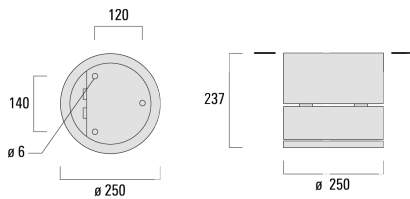

Description

IP66, Classe I. Classe II sur demande. IK07. Corps en fonte d'aluminium. Visserie inox avec traitement PCS. Protection contre la corrosion 5CE. Joint silicone. Verre de sécurité. Changement de lampe sans outils. Deux entrées de câble.

Version en 2200K disponible. À préciser lors de la demande de devis.

Poids	7.60 kg
Distribution de la lumière	faisceau symétrique, ultra intensif, 'cut-off' [EES]
Source lumineuse	LED-24/48W / 700 mA - 2700 K
IRC	80
Alimentation électrique	ballast électronique
LEDs	24
Rated input power	54 W
Flux lumineux nominal (lm)	
LED Lumen	270
Total Lumen	6480
Tj	85
Rated lumens (lm)	
LED Lumen	249.9
Total Lumen	5998.4
Ta	25

Spécifications

Description du matériel

Corps	Corps en fonte d'aluminium
Lentille	Verre de sécurité
Couleurs	<div style="display: flex; align-items: center;"> <div style="width: 20px; height: 10px; background-color: black; margin-right: 5px;"></div> RAL9004 Noir de sécurité </div> <div style="display: flex; align-items: center; margin-top: 5px;"> <div style="width: 20px; height: 10px; background-color: gray; margin-right: 5px;"></div> RAL9007 Aluminium gris </div> <div style="display: flex; align-items: center; margin-top: 5px;"> <div style="width: 20px; height: 10px; background-color: darkgray; margin-right: 5px;"></div> RAL7016 Gris anthracite </div> <div style="display: flex; align-items: center; margin-top: 5px;"> <div style="width: 20px; height: 10px; background-color: lightgray; margin-right: 5px;"></div> RAL9016 Blanc signalisation </div>
Joint	Joint silicone
Visserie	PCS Inox avec recouvrement polymère
IP	IP65
IK	IK07
Protection contre la corrosion	5CE