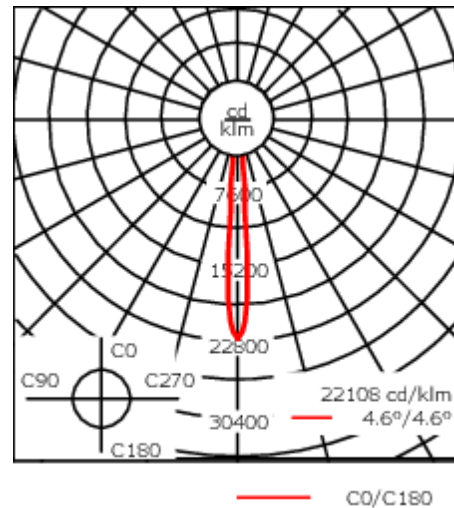

Description

IP66, Classe I. Classe II sur demande. IK07. Corps en fonte d'aluminium. Visserie inox avec traitement PCS. Protection contre la corrosion 5CE. Joint silicone. Verre de sécurité. Changement de lampe sans outils. Deux entrées de câble.

Version en 2200K disponible. À préciser lors de la demande de devis.

Poids	7.60 kg
Distribution de la lumière	faisceau symétrique, ultra intensif, 'cut-off' [EES]
Source lumineuse	LED-24/48W / 700 mA - 2700 K
IRC	80
Alimentation électrique	ballast électronique
LEDs	24
Rated input power	54 W
Flux lumineux nominal (lm)	
LED Lumen	270
Total Lumen	6480
Tj	85
Rated lumens (lm)	
LED Lumen	249.9
Total Lumen	5998.4
Ta	25