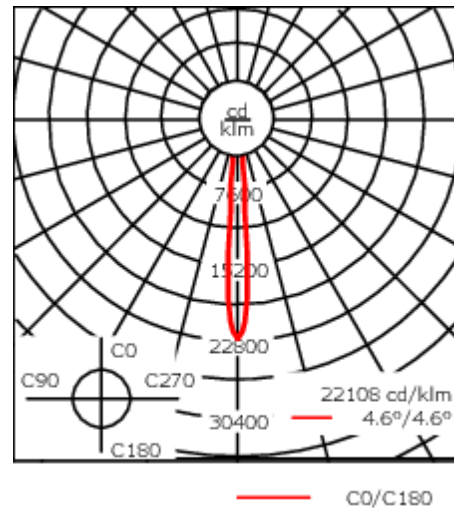

Spécifications

Description du matériel

Corps	Corps en fonte d'aluminium
Lentille	Verre de sécurité
Couleurs	RAL9004 Noir de sécurité RAL9007 Aluminium gris RAL7016 Gris anthracite RAL9016 Blanc signalisation
Joint	Joint silicone
Visserie	PCS Inox avec recouvrement polymère
IP	IP65
IK	IK07
Protection contre la corrosion	5CE

Description électrique

Alimentation électrique	220-240V / 50-60 Hz
Driver	Standard - version DALI disponible en option

Informations complémentaires

Durée de vie	Ta=25° L90B10 > 90000h
Classe d'efficacité énergétique	C-D