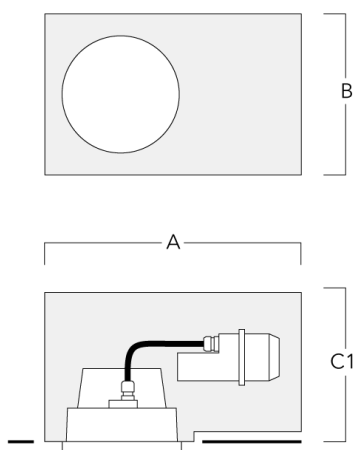

Accessoires d'installation

Pots d'encastrement, Finition en débord

Description	Code produit	A	B	C1	C
Pots d'encastrement BDO22-I	134-0797	383	200	209	195

Pots d'encastrement, Finition à fleur

Description	Code produit	A	B	C1	C
Pots d'encastrement BDO22-II	134-1161	383	200	227	195