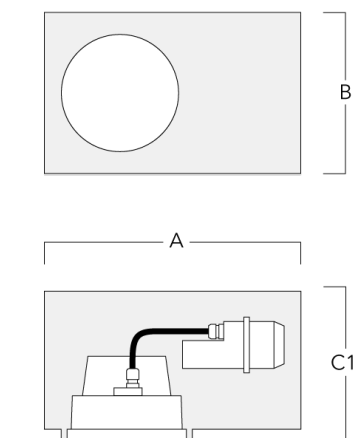

Accessoires d'installation

Pots d'encastrement, Finition en débord

Description	Code produit	A	B	C1	C
Pots d'encastrement BDO22-I	134-0797	383	200	209	195

Pots d'encastrement, Finition à fleur

Description	Code produit	A	B	C1	C
Pots d'encastrement BDO22-II	134-1161	383	200	227	195

134-1931

DOC220 LED

we-ef

Accessoires Optiques

Lentille e'largissante

Description	Code produit	C1
IO-360-DAC/DOC220-LED	134-1440	105

Grille nid d'abeille

Description	Code produit	C1
Grille nid d'abeille	134-1444	105