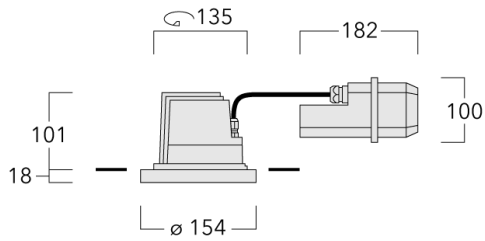

Spécifications

Description du matériel

Corps	Corps en fonte d'aluminium, visserie inox avec traitement PCS
Lentille	Verre de sécurité sur charnière
Couleurs	Peinture poudre disponible avec 35 couleurs différents
Joint	Joint silicone
Visserie	PCS Inox avec revêtement polymère
IP	IP66
IK	IK07
Protection contre la corrosion	5CE

Description électrique

Alimentation électrique	220-240V / 50-60 Hz
Driver	Driver électronique séparé thermiquement

Informations complémentaires

Durée de vie	Ta=25° L90B10 > 90000h
Classe d'efficacité énergétique	C-D