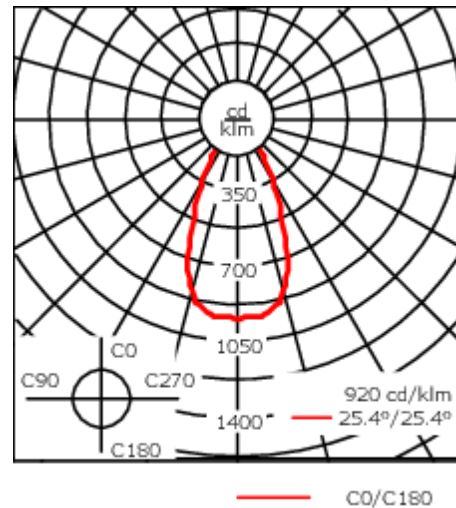

Spécifications

Description du matériel

Corps	Corps en fonte d'aluminium, visserie inox avec traitement PCS
Lentille	Verre de sécurité sur charnière
Couleurs	Peinture poudre disponible avec 35 couleurs différents
Joint	Joint silicone
Visserie	PCS Inox avec revêtement polymère
IP	IP66
IK	IK07
Protection contre la corrosion	5CE

Description électrique

Alimentation électrique	220-240V / 50-60 Hz
Driver	Driver électronique séparé thermiquement

Informations complémentaires

Durée de vie	Ta=25° L90B10 > 90000h
Classe d'efficacité énergétique	C-D