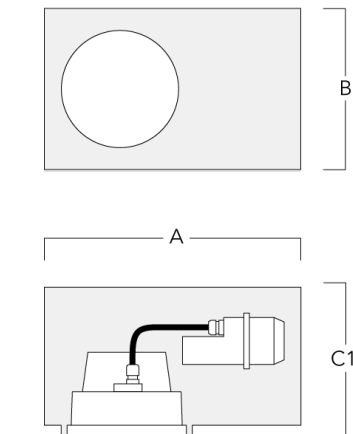

Pots d'encastrement, Finition à fleur

Description	Code produit	A	B	C1	C
Pots d'encastrement BDO22-II	134-1161	383	200	227	195