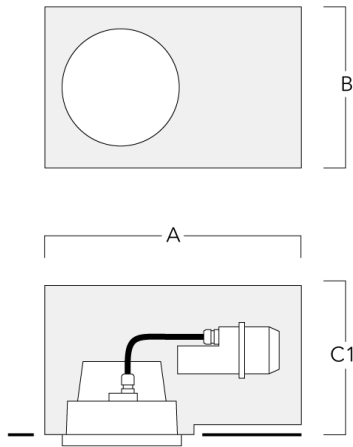

### Pots d'encastrement, Finition en débord

Description	Code produit	A	B	C1	C
Pots d'encastrement BDO22-I	134-0797	383	200	209	195