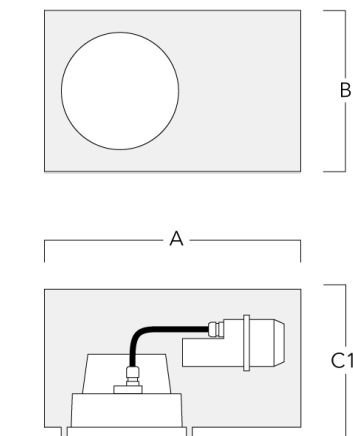

Pots d'encastrement, Finition à fleur

Description	Référence	A	B	C1	C
Pots d'encastrement BDO22-II	134-1161	383	200	227	195