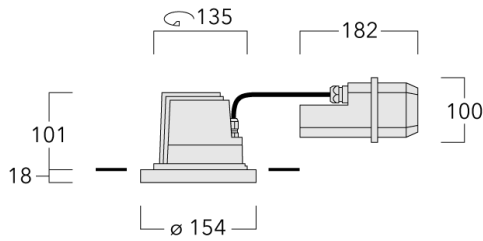

Spécifications

Description du matériel

Corps	Corps en fonte d'aluminium, visserie inox avec traitement PCS
Lentille	Verre de sécurité sur charnière
Couleurs	RAL9004 Noir de sécurité RAL9007 Aluminium gris RAL7016 Gris anthracite RAL9016 Blanc signalisation
Joint	Joint silicone
Visserie	PCS Inox avec revêtement polymère
IP	IP66
IK	IK07
Protection contre la corrosion	5CE

Description électrique

Alimentation électrique	220-240V / 50-60 Hz
Driver	Standard - version DALI disponible en option