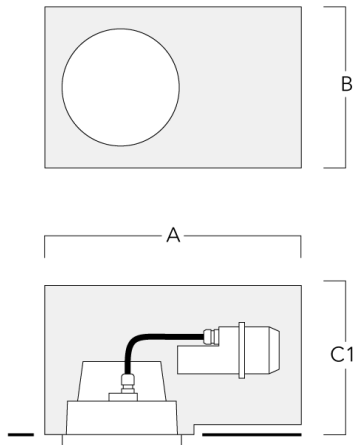

Accessoires d'installation

Pots d'encastrement, Finition en débord

Description	Référence	A	B	C1	C
Pots d'encastrement BDO22-I	134-0797	383	200	209	195