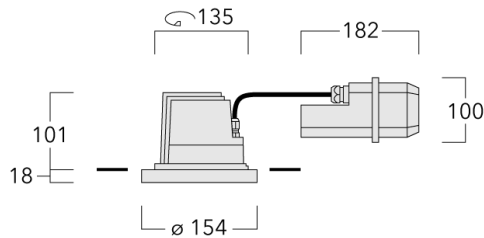

Spezifikationen

Materialbeschreibung

Gehäuse	Korrosionsbeständiger Aluminiumguss
Abdeckung	Sicherheitsglas, abklappbar
Farben	RAL9004 Signalschwarz RAL9006 Weißaluminium RAL9007 Graualuminium RAL7016 Anthrazitgrau RAL9016 Verkehrsweiß
Dichtung	Silikondichtung
Schrauben	PCS beschichtete Edelstahlschrauben
Schutzart	IP66
Schlagfestigkeit	IK07
Korrosionsbeständigkeit	5CE

Elektrische Beschreibung

Netz	220-240V / 50-60 Hz
Netzgerät / Vorschaltgerät	Standard. Variante mit DALI erhältlich, bei Bestellung bitte angeben.
Überspannungsschutz	6/6 kV