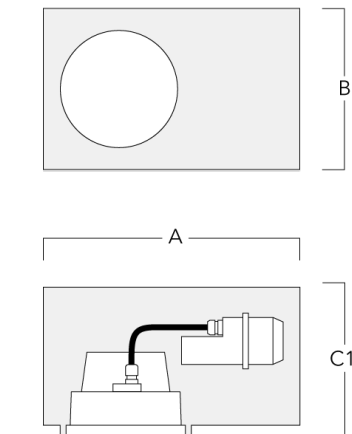

Technische Änderungen und Irrtümer vorbehalten. - Erstellt am 23.11.2024

Montagezubehör

Einbautopf, erhabene Montage

Beschreibung	Artikelnummer	A	B	C1	C
Einbautopf BDO22-I	134-0797	383	200	209	195

Einbautopf, bündige Montage

Beschreibung	Artikelnummer	A	B	C1	C
Einbautopf BDO22-II	134-1161	383	200	227	195

Einbautopf, bündig mit Schattenfuge

Beschreibung	Artikelnummer	A	B	C1
Einbautopf BDO22-III	134-1497	383	200	227

134-1933

DOC220 LED