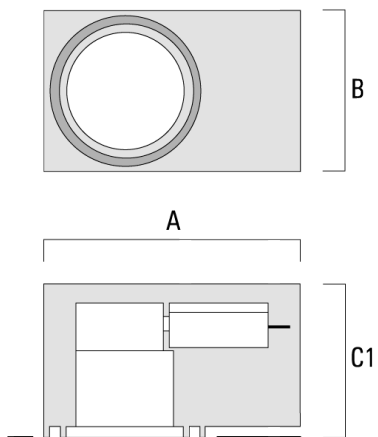

Technische Änderungen und Irrtümer vorbehalten. - Erstellt am 23.11.2024

Montagezubehör

Einbautopf, erhabene Montage

Beschreibung	Artikelnummer	A	B	C1	C
Einbautopf BDO22-I	134-0797	383	200	209	195

Einbautopf, bündige Montage

Beschreibung	Artikelnummer	A	B	C1	C
Einbautopf BDO22-II	134-1161	383	200	227	195

Einbautopf, bündig mit Schattenfuge

Beschreibung	Artikelnummer	A	B	C1
Einbautopf BDO22-III	134-1497	383	200	227

134-1933

DOC220 LED