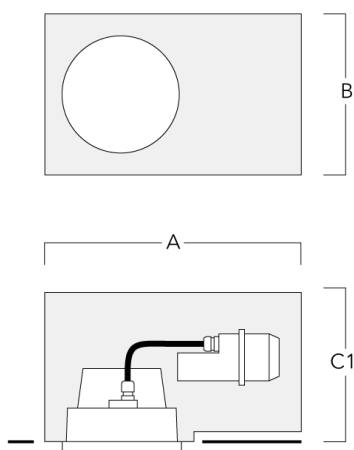

### Pots d'encastrement, Finition en débord

Description	Code produit	A	B	C1	C
Pots d'encastrement BDO22-I	134-0797	383	200	209	195