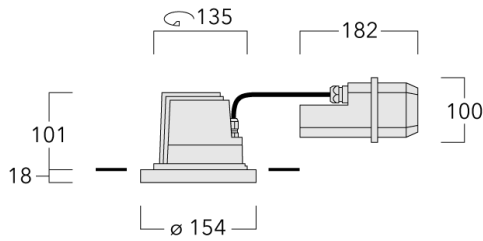

Spécifications

Description du matériel

Corps	Corps en fonte d'aluminium, visserie inox avec traitement PCS
Lentille	Verre de sécurité sur charnière
Couleurs	Peinture poudre disponible avec 35 couleurs différents
Joint	Joint silicone
Visserie	PCS Inox avec recouvrement polymère
IP	IP66
IK	IK07
Protection contre la corrosion	5CE

Description électrique

Alimentation électrique	220-240V / 50-60 Hz
Driver	Driver électronique séparé thermiquement

Informations complémentaires

Durée de vie	Ta=25° L90B10 > 90000h
Classe d'efficacité énergétique	C-D

WE-EF LUMIERE

ZAC de Chesnes Nord, 6 Rue de Brisson, CS80330, 38290 Satolas et Bonce - Téléphone: +33 4 74 99 14 44
info.france@we-ef.com - <https://we-ef.com/fr>

Sous réserve de modifications techniques et d'erreurs. - Généré le 23/11/2024