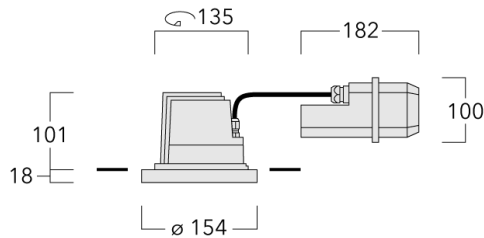

Spécifications

Description du matériel

Corps	Corps en fonte d'aluminium, visserie inox avec traitement PCS
Lentille	Verre de sécurité sur charnière
Couleurs	Peinture poudre disponible avec 35 couleurs différents
Joint	Joint silicone
Visserie	PCS Inox avec recouvrement polymère
IP	IP66
IK	IK07
Protection contre la corrosion	5CE

Description électrique

Alimentation électrique	220-240V / 50-60 Hz
Driver	Driver électronique séparé thermiquement

Informations complémentaires

Durée de vie	Ta=25° L90B10 > 90000h
Classe d'efficacité énergétique	C-D

WE-EF LUMIERE

ZAC de Chesnes Nord, 6 Rue de Brisson, CS80330, 38290 Satolas et Bonce - Téléphone: +33 4 74 99 14 44

info.france@we-ef.com - <https://we-ef.com/fr>

Sous réserve de modifications techniques et d'erreurs. - Généré le 23/10/2024