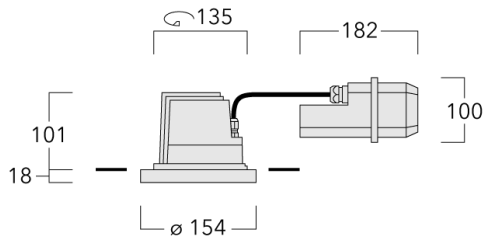

Description

IP66, Classe I. Classe II sur demande. IK07. Corps en fonte d'aluminium. Visserie inox avec traitement PCS. Protection contre la corrosion 5CE. Joint silicone. Verre de sécurité. Deux entrées de câble. Version en 2200K disponible. À préciser lors de la demande de devis. Luminaire pilotable en DALI.

Pour le montage dans un plafond en béton, nous conseillons l'emploi d'un boîtier d'encastrement.

Poids	2.10 kg
Distribution de la lumière	faisceau symétrique, ultra intensif [EE]
Source lumineuse	LED-12/24W / 700 mA - 2700 K
IRC	80
Alimentation électrique	ballast électronique
LEDs	12
Rated input power	27 W

Flux lumineux nominal (lm)

LED Lumen	270
Total Lumen	3240
Tj	85

Rated lumens (lm)

LED Lumen	223.7
Total Lumen	2684.8
Ta	25

Spécifications

Description du matériel

Corps	Corps en fonte d'aluminium, visserie inox avec traitement PCS
Lentille	Verre de sécurité sur charnière
Couleurs	<div style="display: flex; align-items: center;"> <div style="width: 20px; height: 15px; background-color: black; margin-right: 5px;"></div> RAL9004 Noir de sécurité </div> <div style="display: flex; align-items: center; margin-top: 5px;"> <div style="width: 20px; height: 15px; background-color: gray; margin-right: 5px;"></div> RAL9007 Aluminium gris </div> <div style="display: flex; align-items: center; margin-top: 5px;"> <div style="width: 20px; height: 15px; background-color: darkgray; margin-right: 5px;"></div> RAL7016 Gris anthracite </div> <div style="display: flex; align-items: center; margin-top: 5px;"> <div style="width: 20px; height: 15px; background-color: lightgray; margin-right: 5px;"></div> RAL9016 Blanc signalisation </div>
Joint	Joint silicone
Visserie	PCS Inox avec revêtement polymère
IP	IP66
IK	IK07
Protection contre la corrosion	5CE