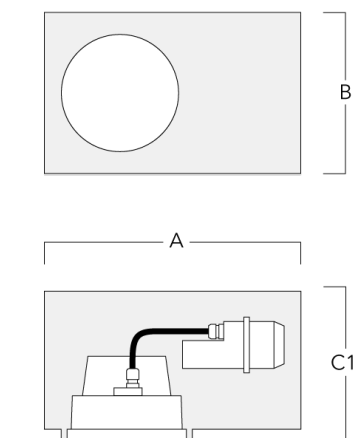

Pots d'encastrement, Finition à fleur

Description	Code produit	A	B	C1	C
Pots d'encastrement BDO22-II	134-1161	383	200	227	195