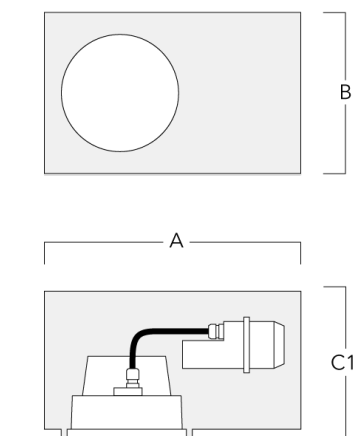

Accessoires d'installation

Pots d'encastrement, Finition en débord

Description	Code produit	A	B	C1	C
Pots d'encastrement BDO22-I	134-0797	383	200	209	195

Pots d'encastrement, Finition à fleur

Description	Code produit	A	B	C1	C
Pots d'encastrement BDO22-II	134-1161	383	200	227	195

134-1934

DOC220 LED

we-ef

Accessoires Optiques

Lentille e'largissante

Description	Code produit	C1
IO-360-DAC/DOC220-LED	134-1440	105

Grille nid d'abeille

Description	Code produit	C1
Grille nid d'abeille	134-1444	105