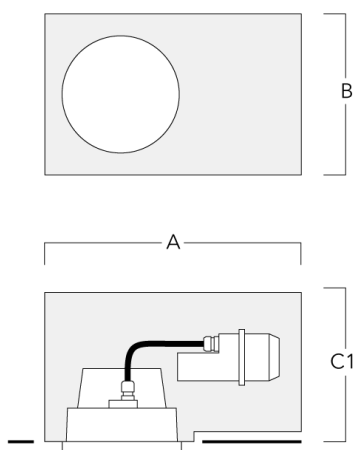

## Pots d'encastrement, Finition en débord

Description	Code produit	A	B	C1	C
Pots d'encastrement BDO22-I	134-0797	383	200	209	195