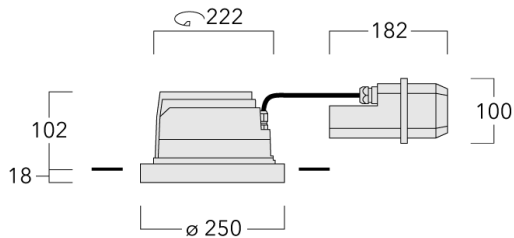

Für die Montage in Betondecken wird ein Einbautopf benötigt, der separat bestellt werden muss. Deckenbündige oder erhabene Montage.

Leuchte zur Installation in chlorhaltigen Atmosphären wie z.B. in Schwimmbädern auf Anfrage, bei Bestellung bitte angeben.

Gewicht	4.00 kg
Lichtverteilung	symmetrisch breitstrahlend [B]
Lichtquelle	LED-24/48W / 700 mA - 2700 K
CRI	80
Netz	EVG
LEDs	24
Bemessungsleistung	54 W

Nominal Lichtstrom (lm)

LED Lumen	270
Total Lumen	6480
Tj	85

Bemessungslichtstrom (lm)

LED Lumen	209
Total Lumen	5016.9
Ta	25

Spezifikationen

Materialbeschreibung

Gehäuse	Korrosionsbeständiger Aluminiumguss
Abdeckung	Sicherheitsglas, abklappbar
Farben	<div style="display: flex; align-items: center;"> <div style="width: 20px; height: 10px; background-color: black; margin-right: 5px;"></div> RAL9004 Signalschwarz </div> <div style="display: flex; align-items: center; margin-top: 5px;"> <div style="width: 20px; height: 10px; background-color: #cccccc; margin-right: 5px;"></div> RAL9006 Weißaluminium </div> <div style="display: flex; align-items: center; margin-top: 5px;"> <div style="width: 20px; height: 10px; background-color: #808080; margin-right: 5px;"></div> RAL9007 Graualuminium </div> <div style="display: flex; align-items: center; margin-top: 5px;"> <div style="width: 20px; height: 10px; background-color: #333333; margin-right: 5px;"></div> RAL7016 Anthrazitgrau </div> <div style="display: flex; align-items: center; margin-top: 5px;"> <div style="width: 20px; height: 10px; background-color: #e0e0e0; margin-right: 5px;"></div> RAL9016 Verkehrsweiß </div>
Dichtung	Silikondichtung
Schrauben	PCS beschichtete Edelstahlschrauben
Schutzart	IP66
Schlagfestigkeit	IK07
Korrosionsbeständigkeit	5CE