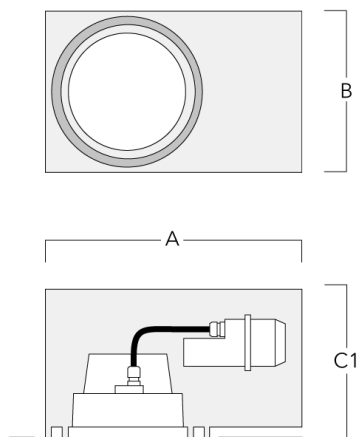

134-1935

DOC240 LED

we-ef

Beschreibung	Artikelnummer	A	B	C1
Einbautopf BDO24-III-RE	134-1718	573	305	227

WE-EF LEUCHTEN GmbH

Töpinger Straße 16, 29646 Bispingen, Germany - Tel: +49 5194 909-0

info.germany@we-ef.com - <https://we-ef.com/de>

Technische Änderungen und Irrtümer vorbehalten. - Erstellt am 23.10.2024