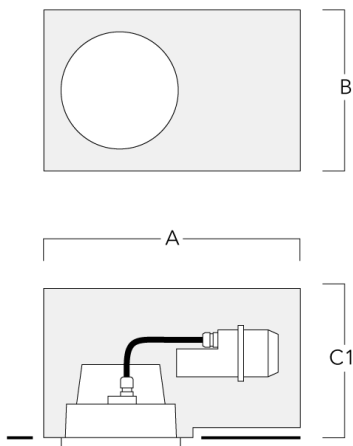

Montagezubehör

Einbautopf, bündige - reduzierte Einbautiefe

Beschreibung	Artikelnummer	A	B	C1
Einbautopf BDO24-II-RE	134-1714	574	305	227

Einbautopf, erhaben - reduzierte Einbautiefe

Beschreibung	Artikelnummer	A	B	C1
Einbautopf BDO24-I-RE	134-1717	574	305	209