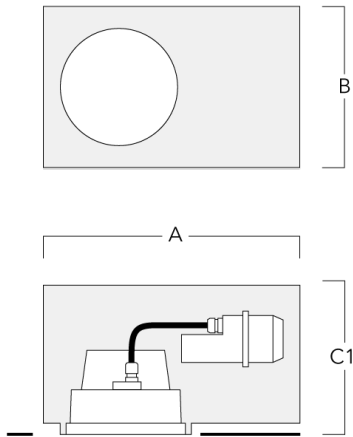

Montagezubehör

Einbautopf, bündige - reduzierte Einbautiefe

Beschreibung	Artikelnummer	A	B	C1
Einbautopf BDO24-II-RE	134-1714	574	305	227

Einbautopf, erhaben - reduzierte Einbautiefe

Beschreibung	Artikelnummer	A	B	C1
Einbautopf BDO24-I-RE	134-1717	574	305	209