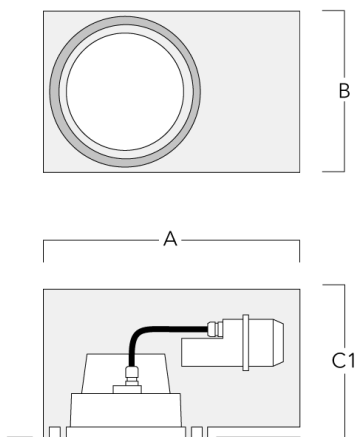

134-1936

DOC240 LED

we-ef

Beschreibung	Artikelnummer	A	B	C1
Einbautopf BDO24-III-RE	134-1718	573	305	227