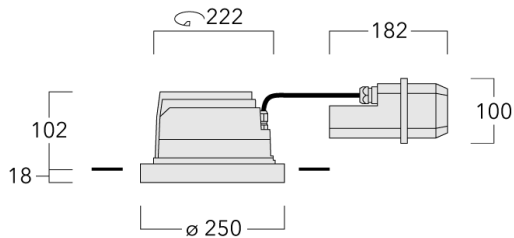

Für die Montage in Betondecken wird ein Einbautopf benötigt, der separat bestellt werden muss. Deckenbündige oder erhabene Montage.

Leuchte zur Installation in chlorhaltigen Atmosphären wie z.B. in Schwimmbädern auf Anfrage, bei Bestellung bitte angeben.

Gewicht	4.00 kg
Lichtverteilung	symmetrisch mediumstrahlend [M]
Lichtquelle	LED-24/48W / 700 mA - 2700 K
CRI	80
Netz	EVG
LEDs	24
Bemessungsleistung	54 W

Nominal Lichtstrom (lm)

LED Lumen	270
Total Lumen	6480
Tj	85

Bemessungslichtstrom (lm)

LED Lumen	234.6
Total Lumen	5630.1
Ta	25

Spezifikationen

Materialbeschreibung

Gehäuse	Korrosionsbeständiger Aluminiumguss
Abdeckung	Sicherheitsglas, abklappbar
Farben	<div style="display: flex; align-items: center;"> <div style="width: 20px; height: 15px; background-color: black; margin-right: 5px;"></div> <div style="margin-right: 10px;">RAL9004 Signalschwarz</div> </div> <div style="display: flex; align-items: center;"> <div style="width: 20px; height: 15px; background-color: #cccccc; margin-right: 5px;"></div> <div style="margin-right: 10px;">RAL9006 Weißaluminium</div> </div> <div style="display: flex; align-items: center;"> <div style="width: 20px; height: 15px; background-color: #808080; margin-right: 5px;"></div> <div style="margin-right: 10px;">RAL9007 Graualuminium</div> </div> <div style="display: flex; align-items: center;"> <div style="width: 20px; height: 15px; background-color: #333333; margin-right: 5px;"></div> <div style="margin-right: 10px;">RAL7016 Anthrazitgrau</div> </div> <div style="display: flex; align-items: center;"> <div style="width: 20px; height: 15px; background-color: #e0e0e0; margin-right: 5px;"></div> <div style="margin-right: 10px;">RAL9016 Verkehrsweiß</div> </div>
Dichtung	Silikondichtung
Schrauben	PCS beschichtete Edelstahlschrauben
Schutzart	IP66
Schlagfestigkeit	IK07
Korrosionsbeständigkeit	5CE