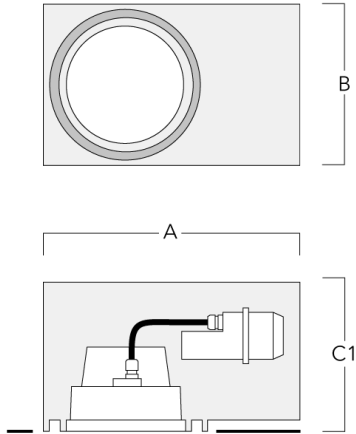

134-1936

DOC240 LED

we-ef

Einbautopf, bündig mit Schattenfuge - reduzierte Einbautiefe

Beschreibung	Artikelnummer	A	B	C1
Einbautopf BDO24-III-RE	134-1718	573	305	227

WE-EF Switzerland AG

Himmelrichstrasse 6, 6003 Luzern - Tel: +41 41 210 49 95

info.switzerland@we-ef.com - <https://we-ef.com/ch_de>

Technische Änderungen und Irrtümer vorbehalten. - Erstellt am 23.11.2024