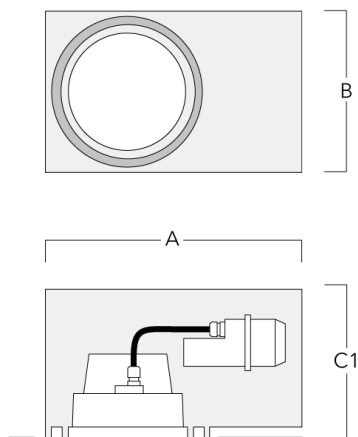

Accessoires d'installation

Pots d'encastrement

Description	Code produit	A	B	C1
Pots d'encastrement BDO24-II-RE	134-1714	574	305	227

Pots d'encastrement BDO24-II-RE	134-1717	574	305	209
---------------------------------	----------	-----	-----	-----

134-1936

DOC240 LED

we-ef

Installation blackout, flush with shadow line - reduced depth

Description	Code produit	A	B	C1
Pots d'encastrement BDO24-III-RE	134-1718	573	305	227

WE-EF LUMIERE

ZAC de Chesnes Nord, 6 Rue de Brisson, CS80330, 38290 Satolas et Bonce - Téléphone: +33 4 74 99 14 44
info.france@we-ef.com - <https://we-ef.com/fr>