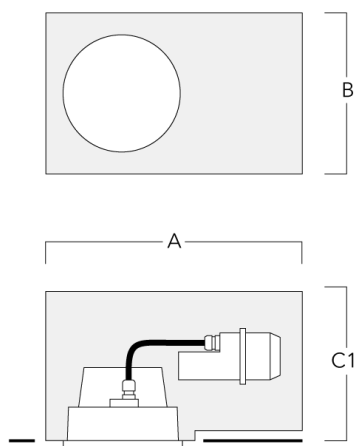

Accessoires d'installation

Pots d'encastrement

Description	Code produit	A	B	C1
Pots d'encastrement BDO24-II-RE	134-1714	574	305	227

Pots d'encastrement BDO24-II-RE	134-1717	574	305	209
---------------------------------	----------	-----	-----	-----