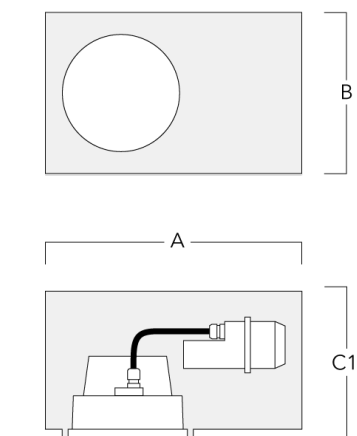

Accessoires d'installation

Pots d'encastrement

Description	Référence	A	B	C1
Pots d'encastrement BDO24-II-RE	134-1714	574	305	227