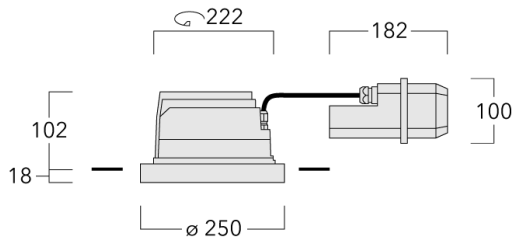

Description

IP66, Classe I. Classe II sur demande. IK07. Corps en fonte d'aluminium. Visserie inox avec traitement PCS. Protection contre la corrosion 5CE. Joint silicone. Verre de sécurité. Deux entrées de câble. Luminaire pilotable en DALI.

Pour le montage dans un plafond en béton, nous conseillons l'emploi d'un boîtier d'encastrement.

Poids	4.00 kg
Distribution de la lumière	éclairage indirect, médium [M]
Source lumineuse	LED-24/48W / 700 mA - 2700 K
IRC	80
Alimentation électrique	ballast électronique
LEDs	24
Rated input power	54 W
Flux lumineux nominal (lm)	
LED Lumen	270
Total Lumen	6480
Tj	85
Rated lumens (lm)	
LED Lumen	234.6
Total Lumen	5630.1
Ta	25

Spécifications

Description du matériel

Corps	Corps en fonte d'aluminium, visserie inox avec traitement PCS
Lentille	Verre de sécurité sur charnière
Couleurs	<div style="display: flex; align-items: center;"> <div style="width: 20px; height: 15px; background-color: black; margin-right: 5px;"></div> RAL9004 Noir de sécurité </div> <div style="display: flex; align-items: center; margin-top: 5px;"> <div style="width: 20px; height: 15px; background-color: gray; margin-right: 5px;"></div> RAL9007 Aluminium gris </div> <div style="display: flex; align-items: center; margin-top: 5px;"> <div style="width: 20px; height: 15px; background-color: darkgray; margin-right: 5px;"></div> RAL7016 Gris anthracite </div> <div style="display: flex; align-items: center; margin-top: 5px;"> <div style="width: 20px; height: 15px; background-color: lightgray; margin-right: 5px;"></div> RAL9016 Blanc signalisation </div>
Joint	Joint silicone
Visserie	PCS Polymer Coated Stainless Steel Hardware
IP	IP66
IK	IK07
Protection contre la corrosion	5CE