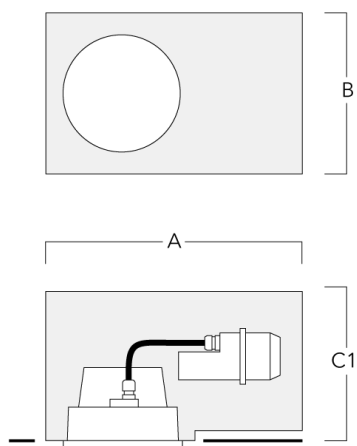

info.switzerland@we-ef.com - https://we-ef.com/ch_fr

Sous réserve de modifications techniques et d'erreurs. - Généré le 23/11/2024

Accessoires d'installation

Pots d'encastrement

Description	Référence	A	B	C1
Pots d'encastrement BDO24-II-RE	134-1714	574	305	227

Pots d'encastrement BDO24-I-RE	134-1717	574	305	209
--------------------------------	----------	-----	-----	-----

Installation blackout, flush with shadow line - reduced depth

Description	Référence	A	B	C1
Pots d'encastrement BDO24-III-RE	134-1718	573	305	227