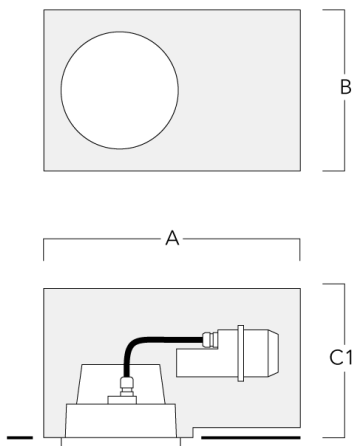

Einbautopf, erhaben - reduzierte Einbautiefe

Beschreibung	Artikelnummer	A	B	C1
Einbautopf BDO24-I-RE	134-1717	574	305	209