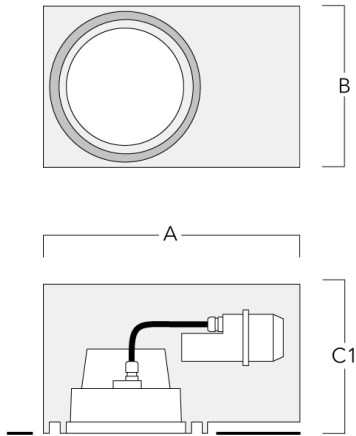

134-1937

DOC240 LED

we-ef

Beschreibung	Artikelnummer	A	B	C1
Einbautopf BDO24-III-RE	134-1718	573	305	227

WE-EF LEUCHTEN GmbH

Töpinger Straße 16, 29646 Bispingen, Germany - Tel: +49 5194 909-0

info.germany@we-ef.com - <https://we-ef.com/de>

Technische Änderungen und Irrtümer vorbehalten. - Erstellt am 23.10.2024