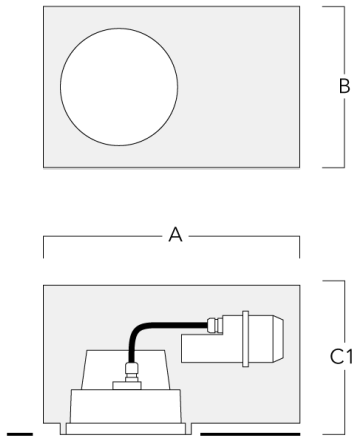

| Beschreibung | Artikelnummer | A | B | C1 |
|------------------------|---------------|-----|-----|-----|
| Einbautopf BDO24-II-RE | 134-1714 | 574 | 305 | 227 |

Einbautopf, erhaben - reduzierte Einbautiefe