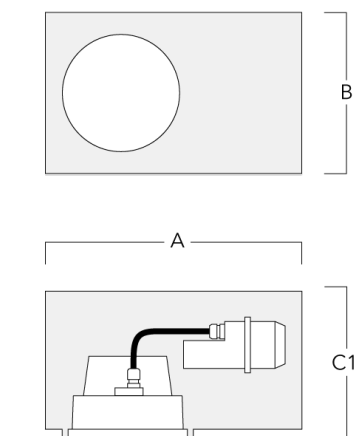

Sous réserve de modifications techniques et d'erreurs. - Généré le 23/11/2024

Accessoires d'installation

Pots d'encastrement

Description	Code produit	A	B	C1
Pots d'encastrement BDO24-II-RE	134-1714	574	305	227