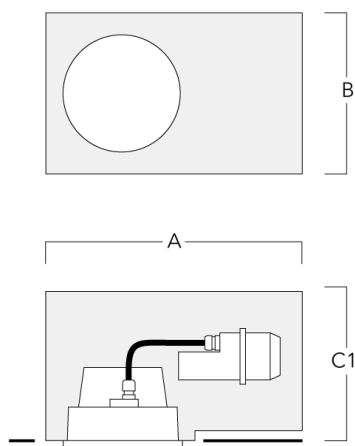

Sous réserve de modifications techniques et d'erreurs. - Généré le 23/11/2024

Accessoires d'installation

Pots d'encastrement

Description	Code produit	A	B	C1
Pots d'encastrement BDO24-II-RE	134-1714	574	305	227

Pots d'encastrement BDO24-II-RE	134-1717	574	305	209
---------------------------------	----------	-----	-----	-----

134-1937

DOC240 LED

we-ef

Installation blackout, flush with shadow line - reduced depth

Description	Code produit	A	B	C1
Pots d'encastrement BDO24-III-RE	134-1718	573	305	227