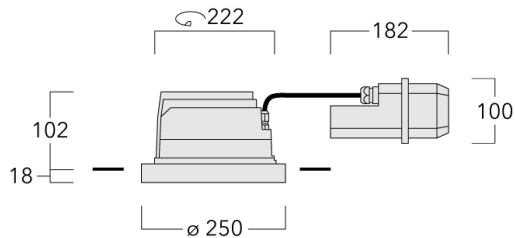

Pour le montage dans un plafond en béton, nous conseillons l'emploi d'un boîtier d'encastrement.

Poids	4.00 kg
Types photométries	faisceau symétrique, ultra intensif [EE]
Type de Lampes	LED-24/48W / 700 mA - 2700 K
IRC	80
Alimentation électrique	ballast électronique
LEDs	24
Rated input power	54 W

Flux lumineux nominal (lm)

LED Lumen	270
Total Lumen	6480
Tj	85

Rated lumens (lm)

LED Lumen	232.2
Total Lumen	5573.3
Ta	25

WE-EF LUMIERE

ZAC de Chesnes Nord, 6 Rue de Brisson, CS80330, 38290 Satolas et Bonce - Téléphone: +33 4 74 99 14 44
info.france@we-ef.com - <https://we-ef.com/fr>

Sous réserve de modifications techniques et d'erreurs. - Généré le 23/11/2024

Spécifications

Description du matériel

Corps	Corps en fonte d'aluminium, visserie inox avec traitement PCS
Lentille	Verre de sécurité sur charnière
Couleurs	Peinture poudre disponible avec 35 couleurs différents
Joint	Joint silicone
Visserie	PCS Polymer Coated Stainless Steel Hardware
IP	IP66
IK	IK07
Protection contre la corrosion	5CE