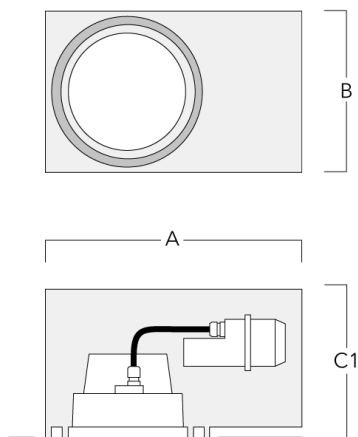

Sous réserve de modifications techniques et d'erreurs. - Généré le 23/11/2024

Accessoires d'installation

Pots d'encastrement

Description	Code produit	A	B	C1
Pots d'encastrement BDO24-II-RE	134-1714	574	305	227

Pots d'encastrement BDO24-II-RE	134-1717	574	305	209
---------------------------------	----------	-----	-----	-----

134-1937

DOC240 LED

we-ef

Installation blackout, flush with shadow line - reduced depth

Description	Code produit	A	B	C1
Pots d'encastrement BDO24-III-RE	134-1718	573	305	227