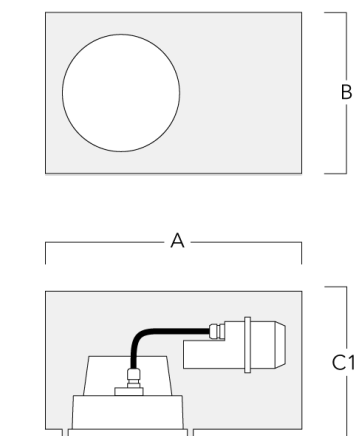

Accessoires d'installation

Pots d'encastrement

Description	Référence	A	B	C1
Pots d'encastrement BDO24-II-RE	134-1714	574	305	227

Pots d'encastrement BDO24-I-RE	134-1717	574	305	209
--------------------------------	----------	-----	-----	-----

Installation blackout, flush with shadow line - reduced depth

Description	Référence	A	B	C1
Pots d'encastrement BDO24-III-RE	134-1718	573	305	227