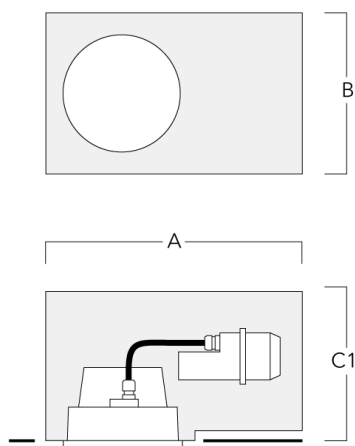

Accessoires d'installation

Pots d'encastrement

Description	Référence	A	B	C1
Pots d'encastrement BDO24-II-RE	134-1714	574	305	227

Pots d'encastrement BDO24-I-RE	134-1717	574	305	209
--------------------------------	----------	-----	-----	-----

Installation blackout, flush with shadow line - reduced depth

Description	Référence	A	B	C1
Pots d'encastrement BDO24-III-RE	134-1718	573	305	227