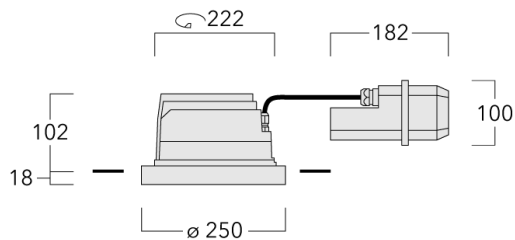

Description

IP66, Classe I. Classe II sur demande. IK07. Corps en fonte d'aluminium. Visserie inox avec traitement PCS. Protection contre la corrosion 5CE. Joint silicone. Verre de sécurité. Deux entrées de câble. Luminaire pilotable en DALI.

Pour le montage dans un plafond en béton, nous conseillons l'emploi d'un boîtier d'encastrement.

Poids	4.00 kg
Distribution de la lumière	faisceau symétrique, ultra intensif [EE]
Source lumineuse	LED-24/48W / 700 mA - 2700 K
IRC	80
Alimentation électrique	ballast électronique
LEDs	24
Rated input power	54 W

Flux lumineux nominal (lm)

LED Lumen	270
Total Lumen	6480
Tj	85

Rated lumens (lm)

LED Lumen	232.2
Total Lumen	5573.3
Ta	25

Spécifications

Description du matériel

Corps	Corps en fonte d'aluminium, visserie inox avec traitement PCS
Lentille	Verre de sécurité sur charnière
Couleurs	<div style="display: flex; align-items: center;"> <div style="width: 20px; height: 15px; background-color: black; margin-right: 5px;"></div> RAL9004 Noir de sécurité </div> <div style="display: flex; align-items: center; margin-top: 5px;"> <div style="width: 20px; height: 15px; background-color: gray; margin-right: 5px;"></div> RAL9007 Aluminium gris </div> <div style="display: flex; align-items: center; margin-top: 5px;"> <div style="width: 20px; height: 15px; background-color: darkgray; margin-right: 5px;"></div> RAL7016 Gris anthracite </div> <div style="display: flex; align-items: center; margin-top: 5px;"> <div style="width: 20px; height: 15px; background-color: lightgray; margin-right: 5px;"></div> RAL9016 Blanc signalisation </div>
Joint	Joint silicone
Visserie	PCS Polymer Coated Stainless Steel Hardware
IP	IP66
IK	IK07
Protection contre la corrosion	5CE