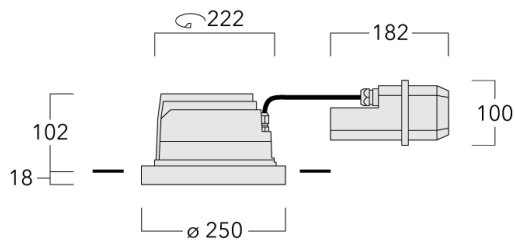

Spezifikationen

Materialbeschreibung

Gehäuse	Korrosionsbeständiger Aluminiumguss
Abdeckung	Sicherheitsglas, abklappbar
Farben	RAL9004 Signalschwarz RAL9006 Weißaluminium RAL9007 Graualuminium RAL7016 Anthrazitgrau RAL9016 Verkehrsweiß
Dichtung	Silikondichtung
Schrauben	PCS beschichtete Edelstahlschrauben
Schutzart	IP66
Schlagfestigkeit	IK07
Korrosionsbeständigkeit	5CE

Elektrische Beschreibung

Netz	220-240V / 50-60 Hz
Netzgerät / Vorschaltgerät	Standard. Variante mit DALI erhältlich, bei Bestellung bitte angeben.
Überspannungsschutz	6/6 kV

WE-EF LEUCHTEN GmbH

Töpinger Straße 16, 29646 Bispingen, Germany - Tel: +49 5194 909-0

info.germany@we-ef.com - <https://we-ef.com/de>

Technische Änderungen und Irrtümer vorbehalten. - Erstellt am 23.11.2024