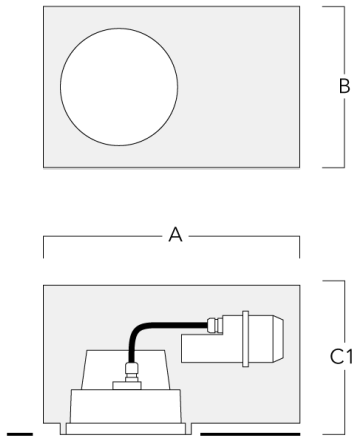

Technische Änderungen und Irrtümer vorbehalten. - Erstellt am 23.11.2024

Montagezubehör

Einbautopf, bündige - reduzierte Einbautiefe

Beschreibung	Artikelnummer	A	B	C1
Einbautopf BDO24-II-RE	134-1714	574	305	227

Einbautopf, erhaben - reduzierte Einbautiefe

Beschreibung	Artikelnummer	A	B	C1
Einbautopf BDO24-I-RE	134-1717	574	305	209

Einbautopf, bündig mit Schattenfuge - reduzierte Einbautiefe

Beschreibung	Artikelnummer	A	B	C1
Einbautopf BDO24-III-RE	134-1718	573	305	227