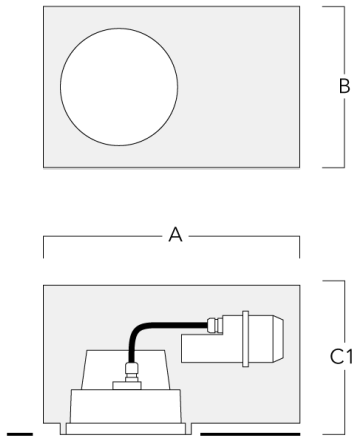

Beschreibung	Artikelnummer	A	B	C1
Einbautopf BDO24-II-RE	134-1714	574	305	227

Einbautopf, erhaben - reduzierte Einbautiefe

Beschreibung	Artikelnummer	A	B	C1
Einbautopf BDO24-I-RE	134-1717	574	305	209

Einbautopf, bündig mit Schattenfuge - reduzierte Einbautiefe