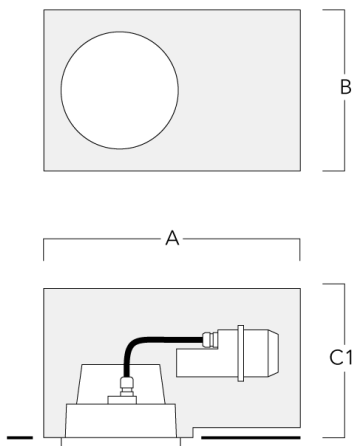

Technische Änderungen und Irrtümer vorbehalten. - Erstellt am 23.11.2024

Montagezubehör

Einbautopf, bündige - reduzierte Einbautiefe

Beschreibung	Artikelnummer	A	B	C1
Einbautopf BDO24-II-RE	134-1714	574	305	227

Einbautopf, erhaben - reduzierte Einbautiefe

Beschreibung	Artikelnummer	A	B	C1
Einbautopf BDO24-I-RE	134-1717	574	305	209

Einbautopf, bündig mit Schattenfuge - reduzierte Einbautiefe

Beschreibung	Artikelnummer	A	B	C1
Einbautopf BDO24-III-RE	134-1718	573	305	227