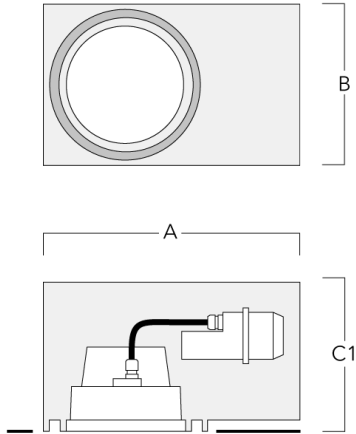

134-1938

DOC240 LED

we-ef

Einbautopf, bündig mit Schattenfuge - reduzierte Einbautiefe

Beschreibung	Artikelnummer	A	B	C1
Einbautopf BDO24-III-RE	134-1718	573	305	227

WE-EF Switzerland AG

Himmelrichstrasse 6, 6003 Luzern - Tel: +41 41 210 49 95

info.switzerland@we-ef.com - <https://we-ef.com/ch_de>

Technische Änderungen und Irrtümer vorbehalten. - Erstellt am 23.11.2024