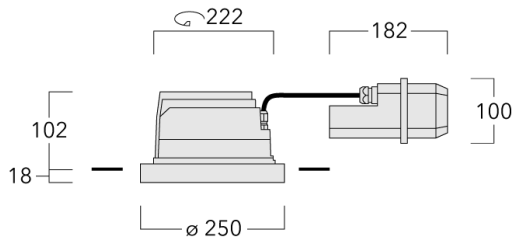

Spezifikationen

Materialbeschreibung

Gehäuse	Korrosionsbeständiger Aluminiumguss
Abdeckung	Sicherheitsglas, abklappbar
Farben	RAL9004 Signalschwarz RAL9007 Graualuminium RAL7016 Anthrazitgrau RAL9016 Verkehrsweiß
Dichtung	Silikondichtung
Schrauben	PCS beschichtete Edelstahlschrauben
Schutzart	IP66
Schlagfestigkeit	IK07
Korrosionsbeständigkeit	5CE

Elektrische Beschreibung

Netz	220-240V / 50-60 Hz
Netzgerät / Vorschaltgerät	Standard. Variante mit DALI erhältlich, bei Bestellung bitte angeben.

Weitere Informationen

Lebensdauer	Ta=25° L90B10 > 90000h
Energieeffizienzklasse	C-D (Lichtquelle)

WE-EF Switzerland AG

Himmelrichstrasse 6, 6003 Luzern - Tel: +41 41 210 49 95
info.switzerland@we-ef.com - <https://we-ef.com/ch_de>
Technische Änderungen und Irrtümer vorbehalten. - Erstellt am 23.11.2024