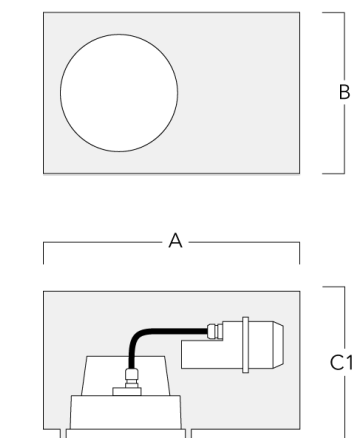

Pots d'encastrement

Description	Référence	A	B	C1
Pots d'encastrement BDO24-II-RE	134-1714	574	305	227

Pots d'encastrement BDO24-I-RE	134-1717	574	305	209
--------------------------------	----------	-----	-----	-----

Installation blackout, flush with shadow line - reduced depth

Description	Référence	A	B	C1
Pots d'encastrement BDO24-III-RE	134-1718	573	305	227