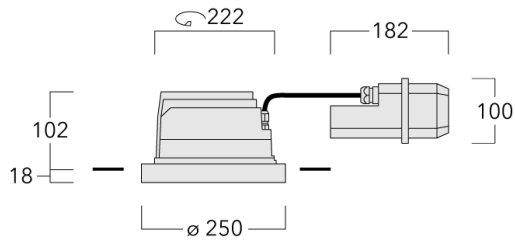

Description

IP66, Classe I. Classe II sur demande. IK07. Corps en fonte d'aluminium. Visserie inox avec traitement PCS. Protection contre la corrosion 5CE. Joint silicone. Verre de sécurité. Deux entrées de câble. Luminaire pilotable en DALI.

Pour le montage dans un plafond en béton, nous conseillons l'emploi d'un boîtier d'encastrement.

Poids	4.00 kg
Distribution de la lumière	faisceau symétrique, ultra intensif, 'cut-off' [EES]
Source lumineuse	LED-24/48W / 700 mA - 2700 K
IRC	80
Alimentation électrique	ballast électronique
LEDs	24
Rated input power	54 W

Flux lumineux nominal (lm)

LED Lumen	270
Total Lumen	6480
Tj	85

Rated lumens (lm)

LED Lumen	249.9
Total Lumen	5998.4
Ta	25

Spécifications

Description du matériel

Corps	Corps en fonte d'aluminium, visserie inox avec traitement PCS
Lentille	Verre de sécurité sur charnière
Couleurs	<div style="display: flex; align-items: center;"> <div style="width: 20px; height: 15px; background-color: black; margin-right: 5px;"></div> RAL9004 Noir de sécurité </div> <div style="display: flex; align-items: center; margin-top: 5px;"> <div style="width: 20px; height: 15px; background-color: gray; margin-right: 5px;"></div> RAL9007 Aluminium gris </div> <div style="display: flex; align-items: center; margin-top: 5px;"> <div style="width: 20px; height: 15px; background-color: darkgray; margin-right: 5px;"></div> RAL7016 Gris anthracite </div> <div style="display: flex; align-items: center; margin-top: 5px;"> <div style="width: 20px; height: 15px; background-color: lightgray; margin-right: 5px;"></div> RAL9016 Blanc signalisation </div>
Joint	Joint silicone
Visserie	PCS Polymer Coated Stainless Steel Hardware
IP	IP66
IK	IK07
Protection contre la corrosion	5CE