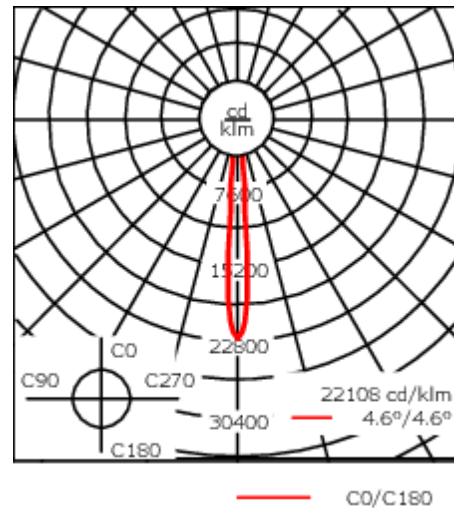

Flux lumineux nominal (lm)

LED Lumen	270
Total Lumen	6480
Tj	85

Rated lumens (lm)

LED Lumen	249.9
Total Lumen	5998.4
Ta	25

Spécifications

Description du matériel

Corps	Corps en fonte d'aluminium, visserie inox avec traitement PCS
Lentille	Verre de sécurité sur charnière
Couleurs	<div style="display: flex; align-items: center;"> <div style="width: 20px; height: 15px; background-color: black; margin-right: 5px;"></div> RAL9004 Noir de sécurité </div> <div style="display: flex; align-items: center; margin-top: 5px;"> <div style="width: 20px; height: 15px; background-color: gray; margin-right: 5px;"></div> RAL9007 Aluminium gris </div> <div style="display: flex; align-items: center; margin-top: 5px;"> <div style="width: 20px; height: 15px; background-color: darkgray; margin-right: 5px;"></div> RAL7016 Gris anthracite </div> <div style="display: flex; align-items: center; margin-top: 5px;"> <div style="width: 20px; height: 15px; background-color: lightgray; margin-right: 5px;"></div> RAL9016 Blanc signalisation </div>
Joint	Joint silicone
Visserie	PCS Polymer Coated Stainless Steel Hardware
IP	IP66
IK	IK07
Protection contre la corrosion	5CE