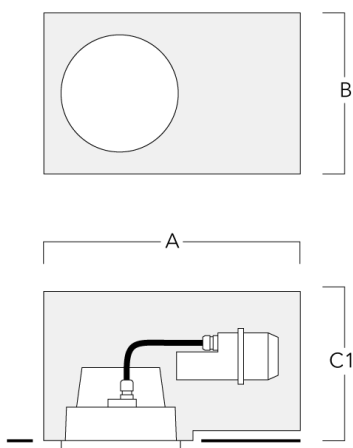

Pots d'encastrement

Description	Référence	A	B	C1
Pots d'encastrement BDO24-II-RE	134-1714	574	305	227

Pots d'encastrement BDO24-I-RE	134-1717	574	305	209
--------------------------------	----------	-----	-----	-----

Installation blackout, flush with shadow line - reduced depth

Description	Référence	A	B	C1
Pots d'encastrement BDO24-III-RE	134-1718	573	305	227