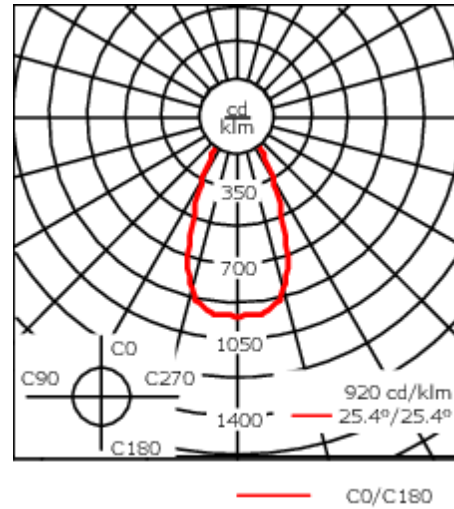

Spécifications

Description du matériel

Corps	Corps en fonte d'aluminium, visserie inox avec traitement PCS
Lentille	Verre de sécurité sur charnière
Couleurs	Peinture poudre disponible avec 35 couleurs différents
Joint	Joint silicone
Visserie	PCS Inox avec recouvrement polymère
IP	IP66
IK	IK07
Protection contre la corrosion	5CE

Description électrique

Alimentation électrique	220-240V / 50-60 Hz
Driver	Driver électronique séparé thermiquement

Informations complémentaires

Durée de vie	Ta=25° L90B10 > 90000h
Classe d'efficacité énergétique	C-D

WE-EF LUMIERE

ZAC de Chesnes Nord, 6 Rue de Brisson, CS80330, 38290 Satolas et Bonce - Téléphone: +33 4 74 99 14 44

info.france@we-ef.com - <https://we-ef.com/fr>

Sous réserve de modifications techniques et d'erreurs. - Généré le 23/11/2024