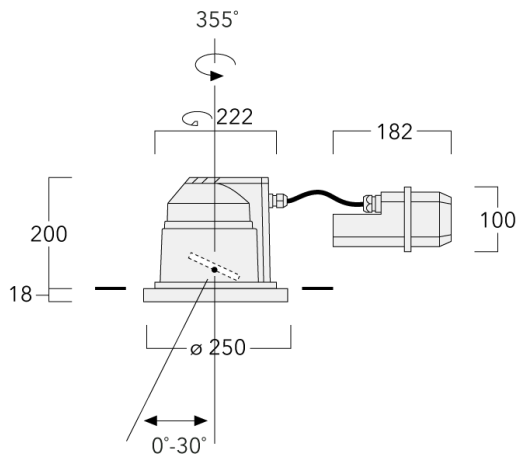

Spécifications

Description du matériel

Corps	Corps en fonte d'aluminium, visserie inox avec traitement PCS
Lentille	Verre de sécurité sur charnière
Couleurs	Peinture poudre disponible avec 35 couleurs différents
Joint	Joint silicone
Visserie	PCS Inox avec recouvrement polymère
IP	IP66
IK	IK07
Protection contre la corrosion	5CE

Description électrique

Alimentation électrique	220-240V / 50-60 Hz
Driver	Driver électronique séparé thermiquement

Informations complémentaires

Durée de vie	Ta=25° L90B10 > 90000h
Classe d'efficacité énergétique	C-D

WE-EF LUMIERE

ZAC de Chesnes Nord, 6 Rue de Brisson, CS80330, 38290 Satolas et Bonce - Téléphone: +33 4 74 99 14 44

info.france@we-ef.com - <https://we-ef.com/fr>

Sous réserve de modifications techniques et d'erreurs. - Généré le 23/11/2024