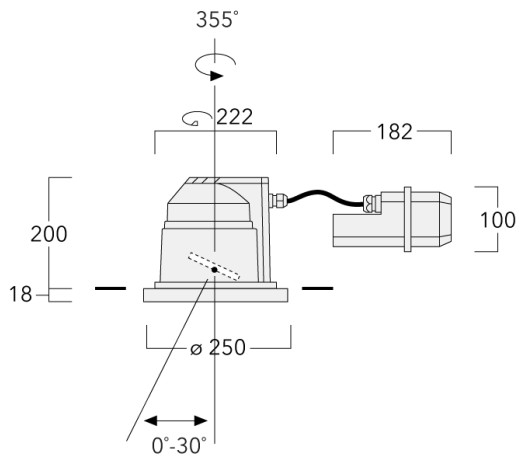

Beschreibung

IP66, SKI. SKII auf Anfrage. IK07. Korrosionsbeständiger Aluminiumguss. PCS beschichtete Edelstahlschrauben. 5CE Korrosionsschutz. Silikondichtung. Sicherheitsglas, abklappbar. Rahmen mit Sicherungsscharnier. Zwei Kabeleinführungen. Eingebaute elektronische Betriebsgeräte, thermisch getrennt. CAD-optimierte OLC® One LED Concept Technik zur Lichtlenkung und Entblendung. Eingebaute LED Platine. Gimbal, 355° dreh- und 30° schwenkbar.

Gewicht	5.50 kg
Lichtverteilung	symmetrisch mediumstrahlend [M]
Lichtquelle	LED-12/18W / 500 mA - 2700 K
CRI	80
Netz	EVG
LEDs	12
Bemessungsleistung	21 W

Nominal Lichtstrom (lm)

LED Lumen	200
Total Lumen	2400
Tj	85

Bemessungslichtstrom (lm)

LED Lumen	172.3
Total Lumen	2068
Ta	25

Spezifikationen

Materialbeschreibung

Gehäuse	Korrosionsbeständiger Aluminiumguss
Abdeckung	Sicherheitsglas, abklappbar
Farben	<div style="display: flex; align-items: center;"> <div style="width: 20px; height: 15px; background-color: black; margin-right: 5px;"></div> RAL9004 Signalschwarz </div> <div style="display: flex; align-items: center; margin-top: 5px;"> <div style="width: 20px; height: 15px; background-color: gray; margin-right: 5px;"></div> RAL9007 Graualuminium </div> <div style="display: flex; align-items: center; margin-top: 5px;"> <div style="width: 20px; height: 15px; background-color: darkgray; margin-right: 5px;"></div> RAL7016 Anthrazitgrau </div> <div style="display: flex; align-items: center; margin-top: 5px;"> <div style="width: 20px; height: 15px; background-color: lightgray; margin-right: 5px;"></div> RAL9016 Verkehrsweiß </div>
Dichtung	Silikondichtung
Schrauben	PCS beschichtete Edelstahlschrauben
Schutzart	IP66
Schlagfestigkeit	IK07
Korrosionsbeständigkeit	5CE