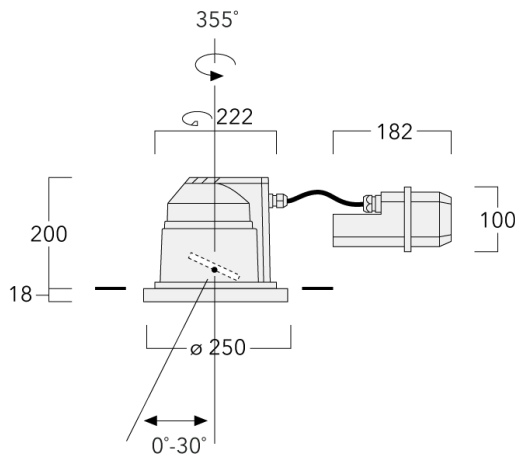

Spécifications

Description du matériel

Corps	Corps en fonte d'aluminium, visserie inox avec traitement PCS
Lentille	Verre de sécurité sur charnière
Couleurs	Peinture poudre disponible avec 35 couleurs différents
Joint	Joint silicone
Visserie	PCS Inox avec revêtement polymère
IP	IP66
IK	IK07
Protection contre la corrosion	5CE

Description électrique

Alimentation électrique	220-240V / 50-60 Hz
Driver	Driver électronique séparé thermiquement

Informations complémentaires

Durée de vie	Ta=25° L90B10 > 90000h
Classe d'efficacité énergétique	C-D

WE-EF LUMIERE

ZAC de Chesnes Nord, 6 Rue de Brisson, CS80330, 38290 Satolas et Bonce - Téléphone: +33 4 74 99 14 44
info.france@we-ef.com - <https://we-ef.com/fr>

Sous réserve de modifications techniques et d'erreurs. - Généré le 27/11/2024