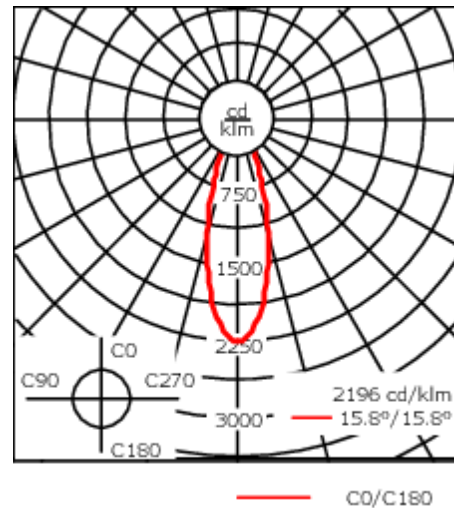

Spécifications

Description du matériel

Corps	Corps en fonte d'aluminium, visserie inox avec traitement PCS
Lentille	Verre de sécurité sur charnière
Couleurs	Peinture poudre disponible avec 35 couleurs différents
Joint	Joint silicone
Visserie	PCS Inox avec revêtement polymère
IP	IP66
IK	IK07
Protection contre la corrosion	5CE

Description électrique

Alimentation électrique	220-240V / 50-60 Hz
Driver	Driver électronique séparé thermiquement

Informations complémentaires

Durée de vie	Ta=25° L90B10 > 90000h
Classe d'efficacité énergétique	C-D

WE-EF LUMIERE

ZAC de Chesnes Nord, 6 Rue de Brisson, CS80330, 38290 Satolas et Bonce - Téléphone: +33 4 74 99 14 44
info.france@we-ef.com - <https://we-ef.com/fr>

Sous réserve de modifications techniques et d'erreurs. - Généré le 27/11/2024