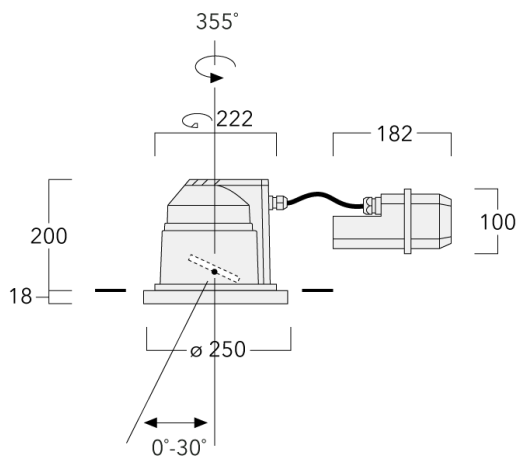

Spécifications

Description du matériel

Corps	Corps en fonte d'aluminium, visserie inox avec traitement PCS
Lentille	Verre de sécurité sur charnière
Couleurs	RAL9004 Noir de sécurité RAL9007 Aluminium gris RAL7016 Gris anthracite RAL9016 Blanc signalisation
Joint	Joint silicone
Visserie	PCS Inox avec revêtement polymère
IP	IP66
IK	IK07
Protection contre la corrosion	5CE

Description électrique

Alimentation électrique	220-240V / 50-60 Hz
Driver	Standard - version DALI disponible en option