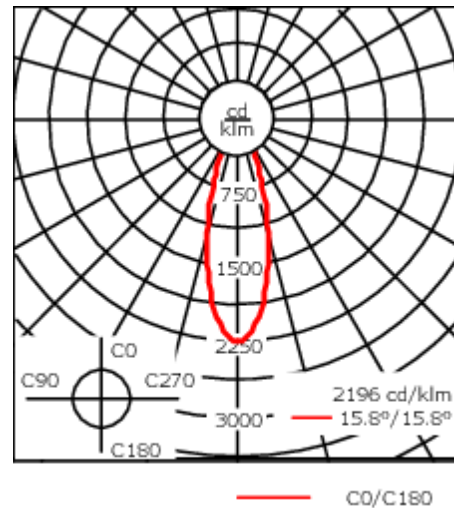

Description

IP66, Classe I. Classe II sur demande. IK07. Corps en fonte d'aluminium. Visserie inox avec traitement PCS. Protection contre la corrosion 5CE. Joint silicone. Verre de sécurité. Deux entrées de câble. Inclinaison à 30° et rotatif sur 355°.

Version en 2200K disponible. À préciser lors de la demande de devis.

Luminaire pilotable en DALI.

Pour le montage dans un plafond en béton, nous conseillons l'emploi d'un boîtier d'encastrement.

Poids	5.50 kg
Distribution de la lumière	éclairage indirect, médium [M]
Source lumineuse	LED-12/18W / 500 mA - 2700 K
IRC	80
Alimentation électrique	ballast électronique
LEDs	12
Rated input power	21 W
Flux lumineux nominal (lm)	
LED Lumen	200
Total Lumen	2400
Tj	85
Rated lumens (lm)	
LED Lumen	172.3
Total Lumen	2068
Ta	25