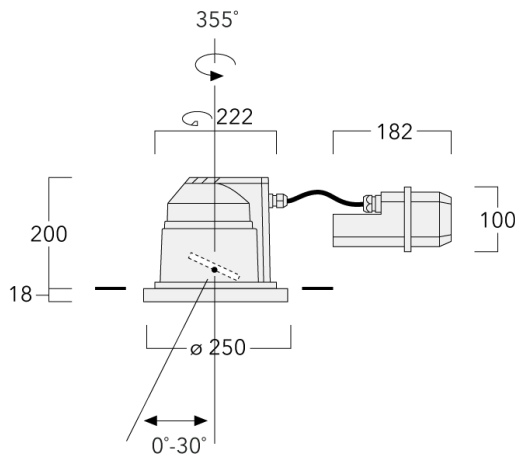

Beschreibung

IP66, SKI. SKII auf Anfrage. IK07. Korrosionsbeständiger Aluminiumguss. PCS beschichtete Edelstahlschrauben. 5CE Korrosionsschutz. Silikondichtung. Sicherheitsglas, abklappbar. Rahmen mit Sicherungsscharnier. Zwei Kabeleinführungen. Eingebaute elektronische Betriebsgeräte, thermisch getrennt. CAD-optimierte OLC® One LED Concept Technik zur Lichtlenkung und Entblendung. Eingebaute LED Platine. Gimbal, 355° dreh- und 30° schwenkbar.

Gewicht	5.50 kg
Lichtverteilung	symmetrisch extrem engstrahlend [EE]
Lichtquelle	LED-12/18W / 500 mA - 2700 K
CRI	80
Netz	EVG
LEDs	12
Bemessungsleistung	21 W

Nominal Lichtstrom (lm)

LED Lumen	200
Total Lumen	2400
Tj	85

Bemessungslichtstrom (lm)

LED Lumen	165.7
Total Lumen	1988.7
Ta	25

Spezifikationen

Materialbeschreibung

Gehäuse	Korrosionsbeständiger Aluminiumguss
Abdeckung	Sicherheitsglas, abklappbar
Farben	<div style="display: flex; align-items: center;"> <div style="width: 20px; height: 15px; background-color: black; margin-right: 5px;"></div> <div>RAL9004 Signalschwarz</div> </div> <div style="display: flex; align-items: center; margin-top: 5px;"> <div style="width: 20px; height: 15px; background-color: gray; margin-right: 5px;"></div> <div>RAL9007 Graualuminium</div> </div> <div style="display: flex; align-items: center; margin-top: 5px;"> <div style="width: 20px; height: 15px; background-color: darkgray; margin-right: 5px;"></div> <div>RAL7016 Anthrazitgrau</div> </div> <div style="display: flex; align-items: center; margin-top: 5px;"> <div style="width: 20px; height: 15px; background-color: lightgray; margin-right: 5px;"></div> <div>RAL9016 Verkehrsweiß</div> </div>
Dichtung	Silikondichtung
Schrauben	PCS beschichtete Edelstahlschrauben
Schutzart	IP66
Schlagfestigkeit	IK07
Korrosionsbeständigkeit	5CE